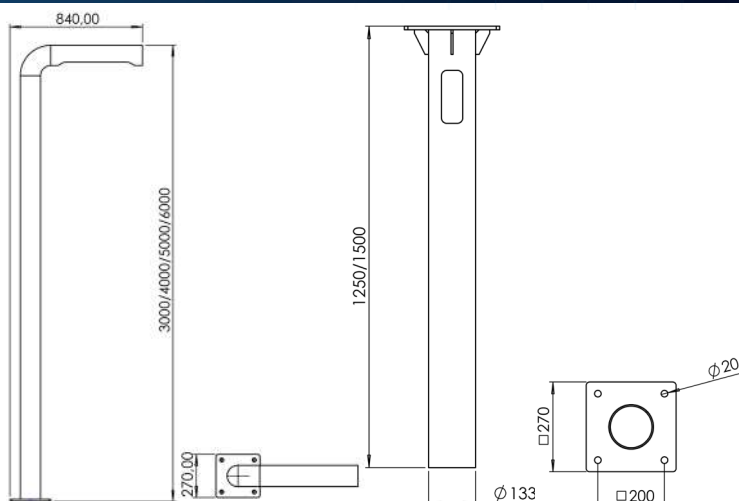

Светильники из парковой серии создают ощущение комфорта, а также дополняют экспозицию ландшафта территории. Правильное световое решение для парковой зоны позволит сделать ее безопасной. С помощью линейки «D-Park» безликие общественные территории превращаются в комфортные и красивые пешеходные пространства. Мягко освещенные дорожки для пешеходов создают приятную атмосферу в темное время суток. Большой ассортимент линейки открывает широкие возможности их использования.