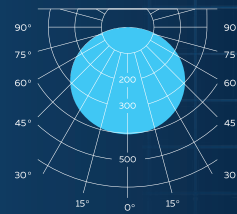

КСС СВЕТИЛЬНИКА	Д
МОЩНОСТЬ, Вт	7/12/20/25
СВЕТОВОЙ ПОТОК, ЛМ	700/1200/2000/2500
ЦВЕТОВАЯ ТЕМПЕРАТУРА, К	3000/4000/5000
ЭФФЕКТИВНОСТЬ, ЛМ/Вт	100
ИНДЕКС ЦВЕТОПЕРЕДАЧИ, RA	80
СТЕПЕНЬ ЗАЩИТЫ	IP65
ГАБАРИТНЫЕ РАЗМЕРЫ, ДхШхВ	613x244x800/1000/1200
МАССА, КГ	47-63
КЛИМАТИЧЕСКОЕ ИСПОЛНЕНИЕ	У1
ГАРАНТИЯ	5 лет
СРОК СЛУЖБЫ	> 100 000 часов