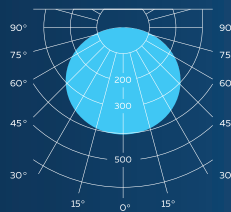

Парковые светильники могут быть изготовлены в вашем индивидуальном дизайне.

D-PARK SLOT

КСС СВЕТИЛЬНИКА	Д
МОЩНОСТЬ, Вт	12
СВЕТОВОЙ ПОТОК, ЛМ	1200
ЦВЕТОВАЯ ТЕМПЕРАТУРА, К	3000/4000/5000
ЭФФЕКТИВНОСТЬ, ЛМ/Вт	100
ИНДЕКС ЦВЕТОПЕРЕДАЧИ, RA	80
СТЕПЕНЬ ЗАЩИТЫ	IP65
ГАБАРИТНЫЕ РАЗМЕРЫ, ДхШхВ	180x180x1200/1350/1500
МАССА, КГ	6-7
КЛИМАТИЧЕСКОЕ ИСПОЛНЕНИЕ	У1
ГАРАНТИЯ	5 лет
СРОК СЛУЖБЫ	> 100 000 часов

D-PARK COLUMN A

КСС СВЕТИЛЬНИКА	Д
МОЩНОСТЬ, Вт	40
СВЕТОВОЙ ПОТОК, ЛМ	4000
ЦВЕТОВАЯ ТЕМПЕРАТУРА, К	3000/4000/5000
ЭФФЕКТИВНОСТЬ, ЛМ/Вт	100
ИНДЕКС ЦВЕТОПЕРЕДАЧИ, RA	80
СТЕПЕНЬ ЗАЩИТЫ	IP65
ГАБАРИТНЫЕ РАЗМЕРЫ, ДхШхВ	250x250x1500/2000/3000
МАССА, КГ	19-45
КЛИМАТИЧЕСКОЕ ИСПОЛНЕНИЕ	У1
ГАРАНТИЯ	5 лет
СРОК СЛУЖБЫ	> 100 000 часов