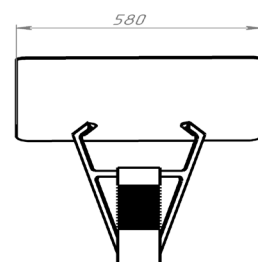

Светильники из парковой серии создают ощущение комфорта, а также дополняют экспозицию ландшафта территории. Правильное световое решение для парковой зоны позволит сделать ее безопасной и экологичной. Серия парковых светильников «D-Mirror» с отражающим светом в алюминиевом корпусе. Создает ощущение комфорта и безопасности, доставляет эстетическое удовольствие. Обеспечивает приятные ассоциации с местом и вызывает желание посетить его снова. Имеет мягкий рассеянный свет и не слепит.