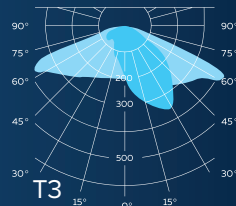

КСС СВЕТИЛЬНИКА	Д/Т2/Т3
МОЩНОСТЬ, ВТ	26x2/37x2/55x2/26x37/37x55/26x55
СВЕТОВОЙ ПОТОК, ЛМ	4420x2/6290x2/9350x2/4420x6290/ 6290x9350/9350x4420
ЦВЕТОВАЯ ТЕМПЕРАТУРА, К	3000/4000/5000
ЭФФЕКТИВНОСТЬ, ЛМ/ВТ	170
ИНДЕКС ЦВЕТОПЕРЕДАЧИ, RA	70
СТЕПЕНЬ ЗАЩИТЫ	IP65
ДхШхВ	1480x270x4000/5000/6000
МАССА, КГ	70-96
КЛИМАТИЧЕСКОЕ ИСПОЛНЕНИЕ	У1
ГАРАНТИЯ	5 лет
СРОК СЛУЖБЫ	> 100 000 часов