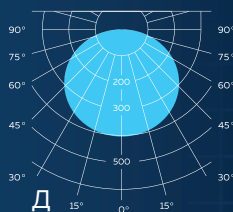

КСС СВЕТИЛЬНИКА	Д
МОЩНОСТЬ, Вт	25
СВЕТОВОЙ ПОТОК, ЛМ	3500
ЦВЕТОВАЯ ТЕМПЕРАТУРА, К	3000/4000/5000
ЭФФЕКТИВНОСТЬ, ЛМ/Вт	140
ИНДЕКС ЦВЕТОПЕРЕДАЧИ, RA	80
СТЕПЕНЬ ЗАЩИТЫ	IP65
ГАБАРИТНЫЕ РАЗМЕРЫ, ДхШхВ	300x170x600/800/1000
МАССА, КГ	13,4-19,8
КЛИМАТИЧЕСКОЕ ИСПОЛНЕНИЕ	У1
ГАРАНТИЯ	5 лет
СРОК СЛУЖБЫ	> 100 000 часов