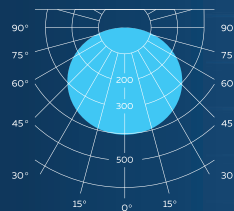

D-PARK KAMERTON A

КСС СВЕТИЛЬНИКА	Д, Г30, Г60, Г90
МОЩНОСТЬ, ВТ	35/51/70/88/105
СВЕТОВОЙ ПОТОК, ЛМ	5950/8670/11900/14960/17850
ЦВЕТОВАЯ ТЕМПЕРАТУРА, К	3000/4000/5000
ЭФФЕКТИВНОСТЬ, ЛМ/ВТ	170
ИНДЕКС ЦВЕТОПЕРЕДАЧИ, RA	70
СТЕПЕНЬ ЗАЩИТЫ	IP67
ГАБАРИТНЫЕ РАЗМЕРЫ, ДхШхВ	425x239x3000/4000/5000/6000
МАССА, КГ	59-101
КЛИМАТИЧЕСКОЕ ИСПОЛНЕНИЕ	У1
ГАРАНТИЯ	5 лет
СРОК СЛУЖБЫ	> 100 000 часов

D-PARK KAMERTON B

КСС СВЕТИЛЬНИКА	Д, Г30, Г60, Г90
МОЩНОСТЬ, ВТ	35x2/51x2/70x2/88x2/105x2
СВЕТОВОЙ ПОТОК, ЛМ	5950x2/8670x2/11900x2/14960x2/17850x2
ЦВЕТОВАЯ ТЕМПЕРАТУРА, К	3000/4000/5000
ЭФФЕКТИВНОСТЬ, ЛМ/ВТ	170
ИНДЕКС ЦВЕТОПЕРЕДАЧИ, RA	70
СТЕПЕНЬ ЗАЩИТЫ	IP67
ГАБАРИТНЫЕ РАЗМЕРЫ, ДхШхВ	425x239x3000/4000/5000/6000
МАССА, КГ	64-106
КЛИМАТИЧЕСКОЕ ИСПОЛНЕНИЕ	У1
ГАРАНТИЯ	5 лет
СРОК СЛУЖБЫ	> 100 000 часов

D-PARK MENORA A

КСС СВЕТИЛЬНИКА	Д
МОЩНОСТЬ, Вт	50
СВЕТОВОЙ ПОТОК, ЛМ	5000
ЦВЕТОВАЯ ТЕМПЕРАТУРА, К	3000/4000/5000
ЭФФЕКТИВНОСТЬ, ЛМ/Вт	100
ИНДЕКС ЦВЕТОПЕРЕДАЧИ, RA	80
СТЕПЕНЬ ЗАЩИТЫ	IP65
ГАБАРИТНЫЕ РАЗМЕРЫ, ДхШхВ	692х150х3000/4000/5000
МАССА, КГ	33-53
КЛИМАТИЧЕСКОЕ ИСПОЛНЕНИЕ	У1
ГАРАНТИЯ	5 лет
СРОК СЛУЖБЫ	> 100 000 часов