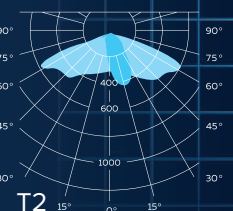

КСС СВЕТИЛЬНИКА	Д/Т2/Т3
МОЩНОСТЬ, Вт	26/37/55
СВЕТОВОЙ ПОТОК, лм	4420/6290/9350
ЦВЕТОВАЯ ТЕМПЕРАТУРА, К	3000/4000/5000
ЭФФЕКТИВНОСТЬ, лм/Вт	170
ИНДЕКС ЦВЕТОПЕРЕДАЧИ, RA	70
СТЕПЕНЬ ЗАЩИТЫ	IP65
ГАБАРИТНЫЕ РАЗМЕРЫ, ДхШхВ	840X270X3000/4000/5000/6000
МАССА, КГ	54-90
КЛИМАТИЧЕСКОЕ ИСПОЛНЕНИЕ	У1
ГАРАНТИЯ	5 лет
СРОК СЛУЖБЫ	> 100 000 часов