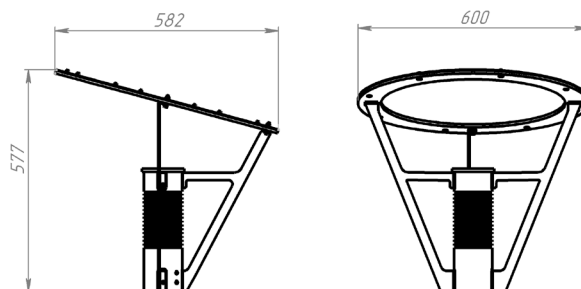

Светильники из парковой серии создают ощущение комфорта, а также дополняют экспозицию ландшафта территории. Правильное световое решение для парковой зоны позволит сделать ее безопасной и экологичной. Серия парковых светильников «D-Mirror» с отражающим светом в алюминиевом корпусе. Создает ощущение комфорта и безопасности, доставляет эстетическое удовольствие. Обеспечивает приятные ассоциации с местом и вызывает желание посетить его снова. Имеет мягкий рассеянный свет и не слепит.