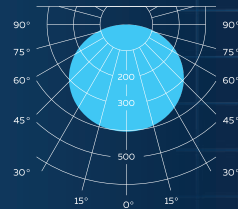

КСС СВЕТИЛЬНИКА	Д
МОЩНОСТЬ, Вт	50
СВЕТОВОЙ ПОТОК, лм	6720
ЦВЕТОВАЯ ТЕМПЕРАТУРА, К	3000/4000/5000
ЭФФЕКТИВНОСТЬ, лм/Вт	135
ИНДЕКС ЦВЕТОПЕРЕДАЧИ, RA	80
СТЕПЕНЬ ЗАЩИТЫ	IP65
ГАБАРИТНЫЕ РАЗМЕРЫ, ДхШхВ	570x570x3860/4860/5860/6860
МАССА, КГ	55,4-83
КЛИМАТИЧЕСКОЕ ИСПОЛНЕНИЕ	У1
ГАРАНТИЯ	5 лет
СРОК СЛУЖБЫ	> 100 000 часов