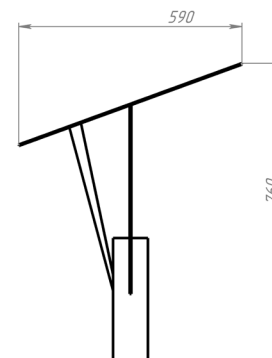

Светильники из парковой серии создают ощущение комфорта, а также дополняют экспозицию ландшафта территории. Правильное световое решение для парковой зоны позволит сделать ее безопасной и экологичной. Серия парковых светильников «D-Mirror» с отражающим светом в алюминиевом корпусе. Создает ощущение комфорта и безопасности, доставляет эстетическое удовольствие. Обеспечивает приятные ассоциации с местом и вызывает желание посетить его снова. Имеет мягкий рассеянный свет и не слепит.