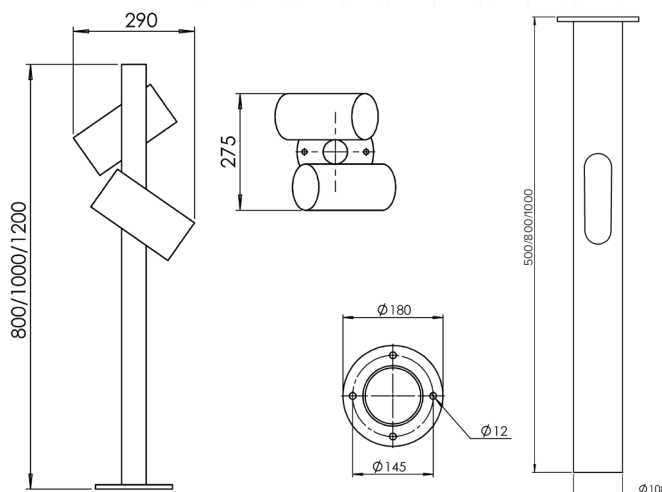

D-MIRROR A

КСС СВЕТИЛЬНИКА	Д
МОЩНОСТЬ, ВТ	40/60
СВЕТОВОЙ ПОТОК, ЛМ	2608/3890
ЦВЕТОВАЯ ТЕМПЕРАТУРА, К	3000/4000/5000
ЭФФЕКТИВНОСТЬ, ЛМ/ВТ	65
ИНДЕКС ЦВЕТОПЕРЕДАЧИ, RA	80
СТЕПЕНЬ ЗАЩИТЫ	IP65
ГАБАРИТНЫЕ РАЗМЕРЫ, ДхШхВ	513x600x731
МАССА, КГ	9
КЛИМАТИЧЕСКОЕ ИСПОЛНЕНИЕ	У1
ГАРАНТИЯ	5 лет
СРОК СЛУЖБЫ	> 100 000 часов