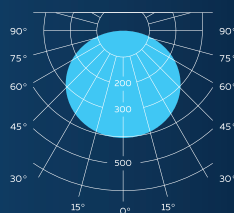

D-PARK COLUMN A

КСС СВЕТИЛЬНИКА	Д
МОЩНОСТЬ, Вт	40
СВЕТОВОЙ ПОТОК, ЛМ	4000
ЦВЕТОВАЯ ТЕМПЕРАТУРА, К	3000/4000/5000
ЭФФЕКТИВНОСТЬ, ЛМ/Вт	100
ИНДЕКС ЦВЕТОПЕРЕДАЧИ, RA	80
СТЕПЕНЬ ЗАЩИТЫ	IP65
ГАБАРИТНЫЕ РАЗМЕРЫ, ДхШхВ	250x250x1500/2000/3000
МАССА, КГ	19-45
КЛИМАТИЧЕСКОЕ ИСПОЛНЕНИЕ	У1
ГАРАНТИЯ	5 лет
СРОК СЛУЖБЫ	> 100 000 часов

D-PARK COLUMN B

КСС СВЕТИЛЬНИКА	Д
МОЩНОСТЬ, Вт	40
СВЕТОВОЙ ПОТОК, ЛМ	4000
ЦВЕТОВАЯ ТЕМПЕРАТУРА, К	3000/4000/5000
ЭФФЕКТИВНОСТЬ, ЛМ/Вт	100
ИНДЕКС ЦВЕТОПЕРЕДАЧИ, RA	80
СТЕПЕНЬ ЗАЩИТЫ	IP65
ГАБАРИТНЫЕ РАЗМЕРЫ, ДхШхВ	170x170x2070/2570/3070
МАССА, КГ	9-29
КЛИМАТИЧЕСКОЕ ИСПОЛНЕНИЕ	У1
ГАРАНТИЯ	5 лет
СРОК СЛУЖБЫ	> 100 000 часов

D-PARK COLUMN C

КСС СВЕТИЛЬНИКА	Д
МОЩНОСТЬ, ВТ	20
СВЕТОВОЙ ПОТОК, ЛМ	2000
ЦВЕТОВАЯ ТЕМПЕРАТУРА, К	3000/4000/5000
ЭФФЕКТИВНОСТЬ, ЛМ/ВТ	100
ИНДЕКС ЦВЕТОПЕРЕДАЧИ, RA	80
СТЕПЕНЬ ЗАЩИТЫ	IP65
ГАБАРИТНЫЕ РАЗМЕРЫ, ДхШхВ	150x150x500/800/1000/1200
МАССА, КГ	3-8
КЛИМАТИЧЕСКОЕ ИСПОЛНЕНИЕ	У1
ГАРАНТИЯ	5 лет
СРОК СЛУЖБЫ	> 100 000 часов