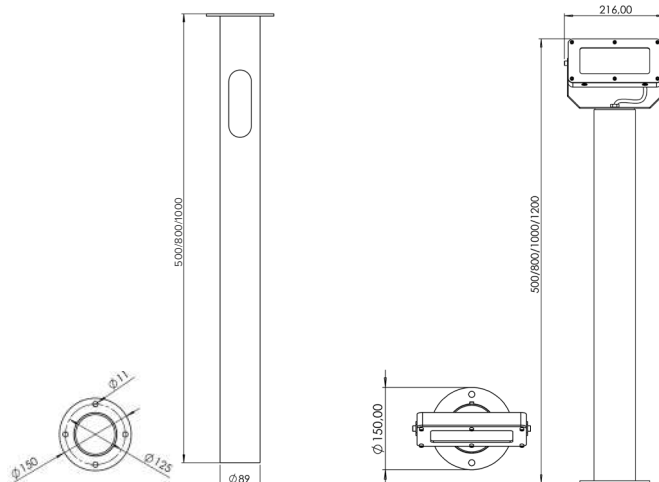

Светильники из парковой серии создают ощущение комфорта, а также дополняют экспозицию ландшафта территории. Правильное световое решение для парковой зоны позволит сделать ее безопасной и экологичной. Серия светильников «D-Park» подойдет для освещения деревьев, подсветки аллеи или газона. Светильники позволяют создать камерную обстановку и безопасность передвижения по дорожкам на ваших дачах, в садах, парках и скверах.