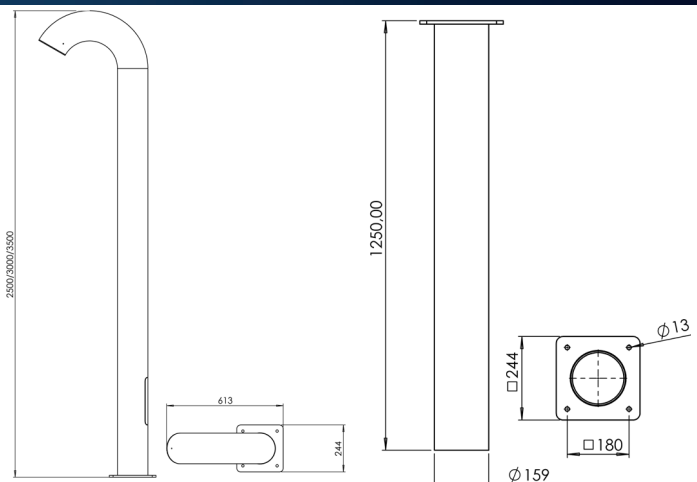

Светильники из парковой серии создают ощущение комфорта, а также дополняют экспозицию ландшафта территории. Правильное световое решение для парковой зоны позволит сделать ее безопасной и экологичной. Серия светильников «D-Park» подойдет для освещения деревьев, подсветки аллеи или газона. Светильники позволяют создать камерную обстановку и безопасность передвижения по дорожкам на ваших дачах, в садах, парках и скверах.