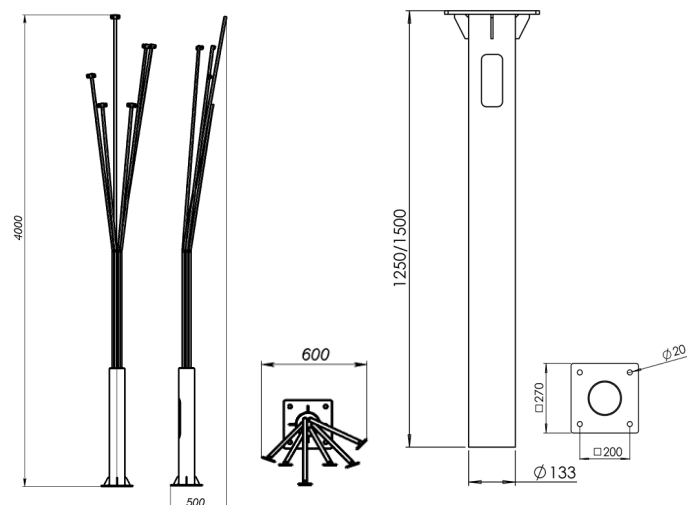

Светильники из парковой серии создают ощущение комфорта, а также дополняют экспозицию ландшафта территории. Правильное световое решение для парковой зоны позволит сделать ее безопасной и экологичной. Серия светильников «D-Park» подойдет для освещения деревьев, подсветки аллеи или газона. Светильники позволяют создать камерную обстановку и безопасность передвижения по дорожкам на ваших дачах, в садах, парках и скверах.