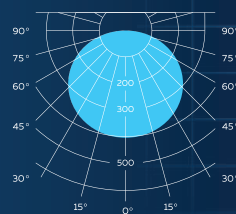

D-PARK COLUMN B

КСС СВЕТИЛЬНИКА	Д
МОЩНОСТЬ, Вт	40
СВЕТОВОЙ ПОТОК, ЛМ	4000
ЦВЕТОВАЯ ТЕМПЕРАТУРА, К	3000/4000/5000
ЭФФЕКТИВНОСТЬ, ЛМ/Вт	100
ИНДЕКС ЦВЕТОПЕРЕДАЧИ, RA	80
СТЕПЕНЬ ЗАЩИТЫ	IP65
ГАБАРИТНЫЕ РАЗМЕРЫ, ДхШхВ	170x170x2070/2570/3070
МАССА, КГ	9-29
КЛИМАТИЧЕСКОЕ ИСПОЛНЕНИЕ	У1
ГАРАНТИЯ	5 лет
СРОК СЛУЖБЫ	> 100 000 часов

D-PARK COLUMN C

КСС СВЕТИЛЬНИКА	Д
МОЩНОСТЬ, ВТ	20
СВЕТОВОЙ ПОТОК, ЛМ	2000
ЦВЕТОВАЯ ТЕМПЕРАТУРА, К	3000/4000/5000
ЭФФЕКТИВНОСТЬ, ЛМ/ВТ	100
ИНДЕКС ЦВЕТОПЕРЕДАЧИ, RA	80
СТЕПЕНЬ ЗАЩИТЫ	IP65
ГАБАРИТНЫЕ РАЗМЕРЫ, ДхШхВ	150x150x500/800/1000/1200
МАССА, КГ	3-8
КЛИМАТИЧЕСКОЕ ИСПОЛНЕНИЕ	У1
ГАРАНТИЯ	5 лет
СРОК СЛУЖБЫ	> 100 000 часов

D-PARK COLUMN D

КСС СВЕТИЛЬНИКА	Д
МОЩНОСТЬ, Вт	25
СВЕТОВОЙ ПОТОК, лм	2500
ЦВЕТОВАЯ ТЕМПЕРАТУРА, К	3000/4000/5000
ЭФФЕКТИВНОСТЬ, лм/Вт	100
ИНДЕКС ЦВЕТОПЕРЕДАЧИ, RA	80
СТЕПЕНЬ ЗАЩИТЫ	IP65
ГАБАРИТНЫЕ РАЗМЕРЫ, ДхШхВ	180x180x800/1000/1200
МАССА, КГ	8,2-10,8
КЛИМАТИЧЕСКОЕ ИСПОЛНЕНИЕ	У1
ГАРАНТИЯ	5 лет
СРОК СЛУЖБЫ	> 100 000 часов

D-PARK COLUMN E

КСС СВЕТИЛЬНИКА	Д
МОЩНОСТЬ, Вт	32
СВЕТОВОЙ ПОТОК, лм	2650
ЦВЕТОВАЯ ТЕМПЕРАТУРА, К	3000/4000/5000
ЭФФЕКТИВНОСТЬ, лм/Вт	83
ИНДЕКС ЦВЕТОПЕРЕДАЧИ, RA	80
СТЕПЕНЬ ЗАЩИТЫ	IP65
ГАБАРИТНЫЕ РАЗМЕРЫ, ДхШхВ	180x180x600/800/1000/1500/2000
МАССА, кг	11,5-21
КЛИМАТИЧЕСКОЕ ИСПОЛНЕНИЕ	У1
ГАРАНТИЯ	5 лет
СРОК СЛУЖБЫ	> 100 000 часов