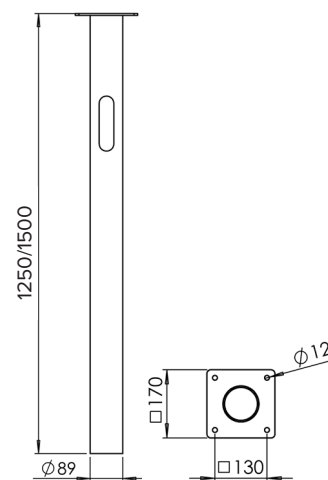

Светильники из парковой серии создают ощущение комфорта, а также дополняют экспозицию ландшафта территории. Правильное световое решение для парковой зоны позволит сделать ее безопасной. С помощью линейки «D-Park» безликие общественные территории превращаются в комфортные и красивые пешеходные пространства. Мягко освещенные дорожки для пешеходов создают приятную атмосферу в темное время суток. Большой ассортимент линейки открывает широкие возможности их использования.