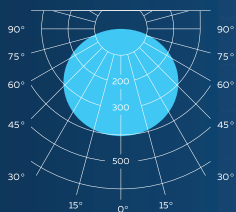

КСС СВЕТИЛЬНИКА	Д
МОЩНОСТЬ, Вт	22
СВЕТОВОЙ ПОТОК, ЛМ	1870
ЦВЕТОВАЯ ТЕМПЕРАТУРА, К	3000/4000/5000
ЭФФЕКТИВНОСТЬ, ЛМ/Вт	85
ИНДЕКС ЦВЕТОПЕРЕДАЧИ, RA	80
СТЕПЕНЬ ЗАЩИТЫ	IP65
ГАБАРИТНЫЕ РАЗМЕРЫ, ДхШхВ	200x200x1000
МАССА, КГ	10
КЛИМАТИЧЕСКОЕ ИСПОЛНЕНИЕ	У1
ГАРАНТИЯ	5 лет
СРОК СЛУЖБЫ	> 100 000 часов