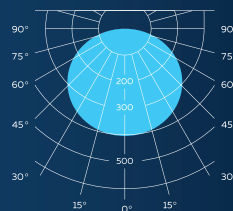

КСС СВЕТИЛЬНИКА	Д
МОЩНОСТЬ, Вт	75
СВЕТОВОЙ ПОТОК, лм	7500
ЦВЕТОВАЯ ТЕМПЕРАТУРА, К	3000/4000/5000
ЭФФЕКТИВНОСТЬ, лм/Вт	100
ИНДЕКС ЦВЕТОПЕРЕДАЧИ, RA	80
СТЕПЕНЬ ЗАЩИТЫ	IP65
ГАБАРИТНЫЕ РАЗМЕРЫ, ДхШхВ	609x540x3000/4000/5000
МАССА, кг	39-57
КЛИМАТИЧЕСКОЕ ИСПОЛНЕНИЕ	У1
ГАРАНТИЯ	5 лет
СРОК СЛУЖБЫ	> 100 000 часов