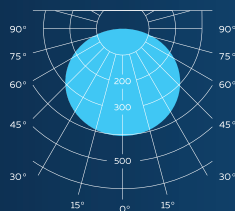

КСС СВЕТИЛЬНИКА	Д
МОЩНОСТЬ, Вт	40/60
СВЕТОВОЙ ПОТОК, лм	2608/3890
ЦВЕТОВАЯ ТЕМПЕРАТУРА, К	3000/4000/5000
ЭФФЕКТИВНОСТЬ, лм/Вт	65
ИНДЕКС ЦВЕТОПЕРЕДАЧИ, RA	80
СТЕПЕНЬ ЗАЩИТЫ	IP65
ГАБАРИТНЫЕ РАЗМЕРЫ, ДхШхВ	582x600x577
МАССА, кг	11
КЛИМАТИЧЕСКОЕ ИСПОЛНЕНИЕ	У1
ГАРАНТИЯ	5 лет
СРОК СЛУЖБЫ	> 100 000 часов