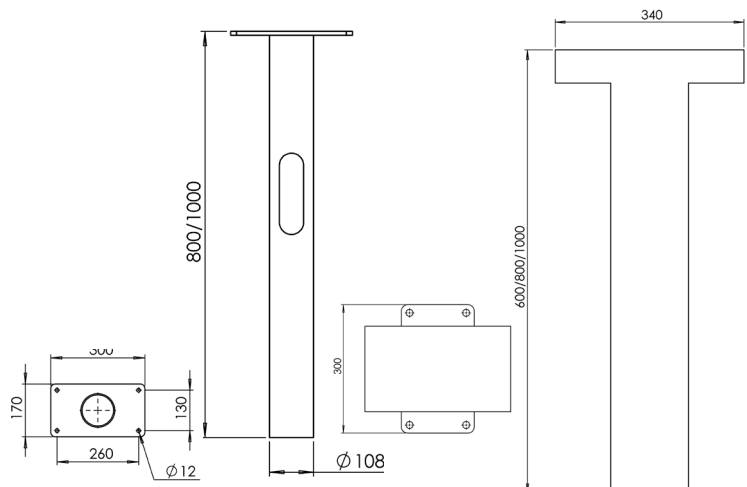

Светильники из парковой серии создают ощущение комфорта, а также дополняют экспозицию ландшафта территории. Правильное световое решение для парковой зоны позволит сделать ее безопасной. С помощью линейки «D-Park» безликие общественные территории превращаются в комфортные и красивые пешеходные пространства. Мягко освещенные дорожки для пешеходов создают приятную атмосферу в темное время суток. Большой ассортимент линейки открывает широкие возможности их использования.