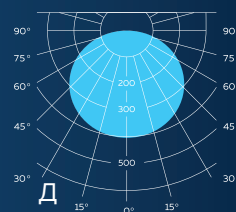

КСС СВЕТИЛЬНИКА	Д/Т2/Т3
МОЩНОСТЬ, ВТ	26x2/37x2/55x2/26x37/37x55/26x55
СВЕТОВОЙ ПОТОК, ЛМ	4420x2/6290x2/9350x2/4420x6290/ 6290x9350/9350x4420
ЦВЕТОВАЯ ТЕМПЕРАТУРА, К	3000/4000/5000
ЭФФЕКТИВНОСТЬ, ЛМ/ВТ	170
ИНДЕКС ЦВЕТОПЕРЕДАЧИ, RA	70
СТЕПЕНЬ ЗАЩИТЫ	IP65
ДхШхВ	1480x270x4000/5000/6000
МАССА, КГ	70-96
КЛИМАТИЧЕСКОЕ ИСПОЛНЕНИЕ	У1
ГАРАНТИЯ	5 лет
СРОК СЛУЖБЫ	> 100 000 часов