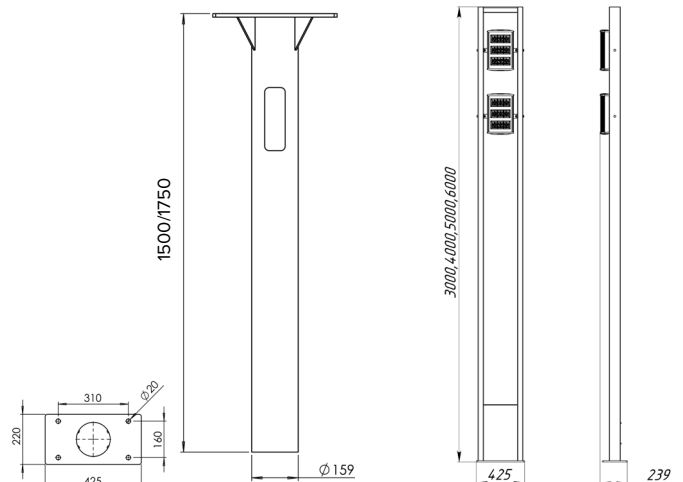

Светильники из парковой серии создают ощущение комфорта, а также дополняют экспозицию ландшафта территории. Правильное световое решение для парковой зоны позволит сделать ее безопасной и экологичной. Серия светильников «D-Park» подойдет для освещения деревьев, подсветки аллеи или газона. Светильники позволяют создать камерную обстановку и безопасность передвижения по дорожкам на ваших дачах, в садах, парках и скверах.