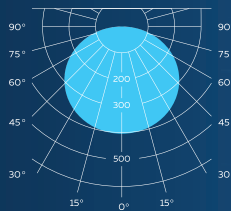

КСС СВЕТИЛЬНИКА	Д
МОЩНОСТЬ, ВТ	40/60
СВЕТОВОЙ ПОТОК, ЛМ	2608/3890
ЦВЕТОВАЯ ТЕМПЕРАТУРА, К	3000/4000/5000
ЭФФЕКТИВНОСТЬ, ЛМ/ВТ	65
ИНДЕКС ЦВЕТОПЕРЕДАЧИ, RA	80
СТЕПЕНЬ ЗАЩИТЫ	IP65
ГАБАРИТНЫЕ РАЗМЕРЫ, ДхШхВ	513x600x731
МАССА, КГ	9
КЛИМАТИЧЕСКОЕ ИСПОЛНЕНИЕ	У1
ГАРАНТИЯ	5 лет
СРОК СЛУЖБЫ	> 100 000 часов