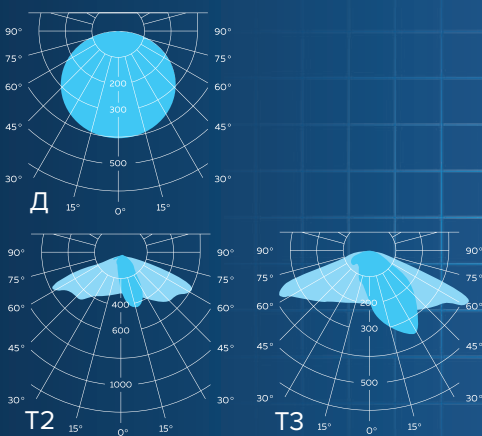

КСС СВЕТИЛЬНИКА	Д/Т2/Т3
МОЩНОСТЬ, Вт	26/37/55
СВЕТОВОЙ ПОТОК, лм	4420/6290/9350
ЦВЕТОВАЯ ТЕМПЕРАТУРА, К	3000/4000/5000
ЭФФЕКТИВНОСТЬ, лм/Вт	170
ИНДЕКС ЦВЕТОПЕРЕДАЧИ, RA	70
СТЕПЕНЬ ЗАЩИТЫ	IP65
ГАБАРИТНЫЕ РАЗМЕРЫ, ДхШхВ	840x270x3000/4000/5000/6000
МАССА, КГ	42-70
КЛИМАТИЧЕСКОЕ ИСПОЛНЕНИЕ	У1
ГАРАНТИЯ	5 лет
СРОК СЛУЖБЫ	> 100 000 часов