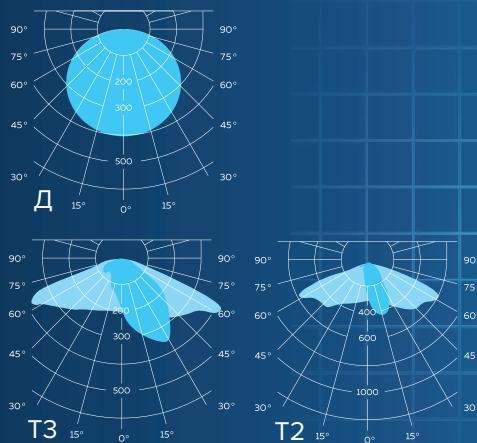

КСС СВЕТИЛЬНИКА	Д/Т2/Т3
МОЩНОСТЬ, Вт	26x2/37x2/55x2/26x37/37x55/26x55
СВЕТОВОЙ ПОТОК, лм	4420x2/6290x2/9350x2/4420 x6290/6290x9350/9350x4420
ЦВЕТОВАЯ ТЕМПЕРАТУРА, К	3000/4000/5000
ЭФФЕКТИВНОСТЬ, лм/Вт	170
ИНДЕКС ЦВЕТОПЕРЕДАЧИ, RA	70
СТЕПЕНЬ ЗАЩИТЫ	IP65
ГАБАРИТНЫЕ РАЗМЕРЫ, ДхШхВ	1100x270x4000/5000/6000
МАССА, КГ	55-84
КЛИМАТИЧЕСКОЕ ИСПОЛНЕНИЕ	У1
ГАРАНТИЯ	5 лет
СРОК СЛУЖБЫ	> 100 000 часов