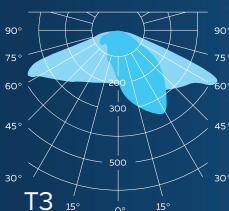

КСС СВЕТИЛЬНИКА	Д/Т2/Т3
МОЩНОСТЬ, ВТ	26x2/37x2/55x2
СВЕТОВОЙ ПОТОК, ЛМ	4420/6290/9350
ЦВЕТОВАЯ ТЕМПЕРАТУРА, К	3000/4000/5000
ЭФФЕКТИВНОСТЬ, ЛМ/ВТ	170
ИНДЕКС ЦВЕТОПЕРЕДАЧИ, RA	70
СТЕПЕНЬ ЗАЩИТЫ	IP65
ГАБАРИТНЫЕ РАЗМЕРЫ, ДхШхВ	1480x270x4000/5000/6000
МАССА, КГ	70-96
КЛИМАТИЧЕСКОЕ ИСПОЛНЕНИЕ	У1
ГАРАНТИЯ	5 лет
СРОК СЛУЖБЫ	> 100 000 часов