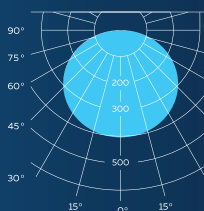

КСС СВЕТИЛЬНИКА	Д
МОЩНОСТЬ, Вт	25
СВЕТОВОЙ ПОТОК, лм	1243
ЦВЕТОВАЯ ТЕМПЕРАТУРА, К	3000/4000/5000
ЭФФЕКТИВНОСТЬ, лм/Вт	50
ИНДЕКС ЦВЕТОПЕРЕДАЧИ, RA	80
СТЕПЕНЬ ЗАЩИТЫ	IP65
ГАБАРИТНЫЕ РАЗМЕРЫ, ДхШхВ	600x590x760
МАССА, КГ	22
КЛИМАТИЧЕСКОЕ ИСПОЛНЕНИЕ	У1
ГАРАНТИЯ	5 лет
СРОК СЛУЖБЫ	> 100 000 часов