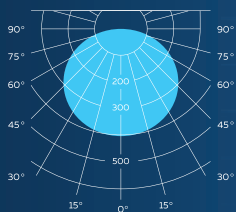

D-PARK COLUMN A

КСС СВЕТИЛЬНИКА	Д
МОЩНОСТЬ, Вт	40
СВЕТОВОЙ ПОТОК, ЛМ	4000
ЦВЕТОВАЯ ТЕМПЕРАТУРА, К	3000/4000/5000
ЭФФЕКТИВНОСТЬ, ЛМ/Вт	100
ИНДЕКС ЦВЕТОПЕРЕДАЧИ, RA	80
СТЕПЕНЬ ЗАЩИТЫ	IP65
ГАБАРИТНЫЕ РАЗМЕРЫ, ДхШхВ	250x250x1500/2000/3000
МАССА, КГ	19-45
КЛИМАТИЧЕСКОЕ ИСПОЛНЕНИЕ	У1
ГАРАНТИЯ	5 лет
СРОК СЛУЖБЫ	> 100 000 часов

D-PARK COLUMN B

КСС СВЕТИЛЬНИКА	Д
МОЩНОСТЬ, Вт	40
СВЕТОВОЙ ПОТОК, ЛМ	4000
ЦВЕТОВАЯ ТЕМПЕРАТУРА, К	3000/4000/5000
ЭФФЕКТИВНОСТЬ, ЛМ/Вт	100
ИНДЕКС ЦВЕТОПЕРЕДАЧИ, RA	80
СТЕПЕНЬ ЗАЩИТЫ	IP65
ГАБАРИТНЫЕ РАЗМЕРЫ, ДхШхВ	170x170x2070/2570/3070
МАССА, КГ	9-29
КЛИМАТИЧЕСКОЕ ИСПОЛНЕНИЕ	У1
ГАРАНТИЯ	5 лет
СРОК СЛУЖБЫ	> 100 000 часов

D-PARK COLUMN C

КСС СВЕТИЛЬНИКА	Д
МОЩНОСТЬ, ВТ	20
СВЕТОВОЙ ПОТОК, ЛМ	2000
ЦВЕТОВАЯ ТЕМПЕРАТУРА, К	3000/4000/5000
ЭФФЕКТИВНОСТЬ, ЛМ/ВТ	100
ИНДЕКС ЦВЕТОПЕРЕДАЧИ, RA	80
СТЕПЕНЬ ЗАЩИТЫ	IP65
ГАБАРИТНЫЕ РАЗМЕРЫ, ДхШхВ	150x150x500/800/1000/1200
МАССА, КГ	3-8
КЛИМАТИЧЕСКОЕ ИСПОЛНЕНИЕ	У1
ГАРАНТИЯ	5 лет
СРОК СЛУЖБЫ	> 100 000 часов