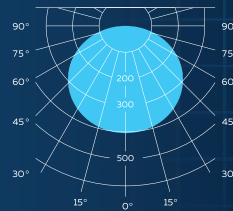

КСС СВЕТИЛЬНИКА	Д
МОЩНОСТЬ, Вт	21
СВЕТОВОЙ ПОТОК, лм	2310
ЦВЕТОВАЯ ТЕМПЕРАТУРА, К	3000/4000/5000
ЭФФЕКТИВНОСТЬ, лм/Вт	110
ИНДЕКС ЦВЕТОПЕРЕДАЧИ, RA	80
СТЕПЕНЬ ЗАЩИТЫ	IP65
ГАБАРИТНЫЕ РАЗМЕРЫ, ДхШхВ	170x170x500/800/1000/1200
МАССА, КГ	9-16
КЛИМАТИЧЕСКОЕ ИСПОЛНЕНИЕ	У1
ГАРАНТИЯ	5 лет
СРОК СЛУЖБЫ	> 100 000 часов