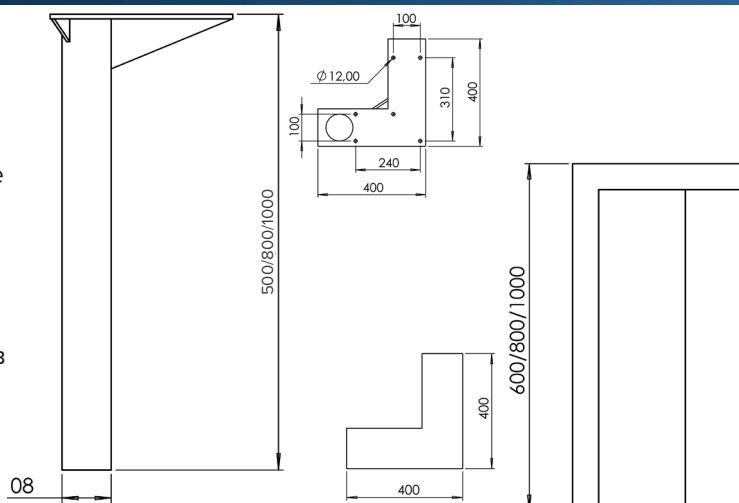

Светильники из парковой серии создают ощущение комфорта, а также дополняют экспозицию ландшафта территории. Правильное световое решение для парковой зоны позволит сделать ее безопасной. С помощью линейки «D-Park» безликие общественные территории превращаются в комфортные и красивые пешеходные пространства. Мягко освещенные дорожки для пешеходов создают приятную атмосферу в темное время суток. Большой ассортимент линейки открывает широкие возможности их использования.