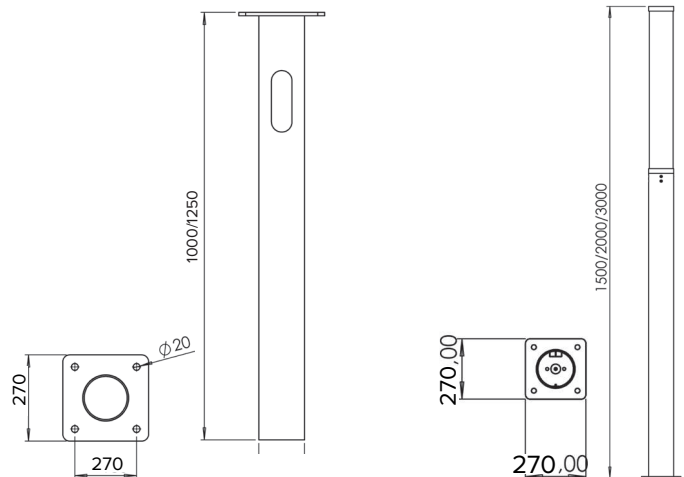

КСС СВЕТИЛЬНИКА	Д
МОЩНОСТЬ, Вт	40
СВЕТОВОЙ ПОТОК, ЛМ	4000
ЦВЕТОВАЯ ТЕМПЕРАТУРА, К	3000/4000/5000
ЭФФЕКТИВНОСТЬ, ЛМ/Вт	100
ИНДЕКС ЦВЕТОПЕРЕДАЧИ, RA	80
СТЕПЕНЬ ЗАЩИТЫ	IP65
ГАБАРИТНЫЕ РАЗМЕРЫ, ДхШхВ	250x250x1500/2000/3000
МАССА, КГ	19-45
КЛИМАТИЧЕСКОЕ ИСПОЛНЕНИЕ	У1
ГАРАНТИЯ	5 лет
СРОК СЛУЖБЫ	> 100 000 часов

Светильники из парковой серии создают ощущение комфорта, а также дополняют экспозицию ландшафта территории. Правильное световое решение для парковой зоны позволит сделать ее безопасной и экологичной. Серия светильников «D-Park» подойдет для освещения деревьев, подсветки аллеи или газона. Светильники позволяют создать камерную обстановку и безопасность передвижения по дорожкам на ваших дачах, в садах, парках и скверах.