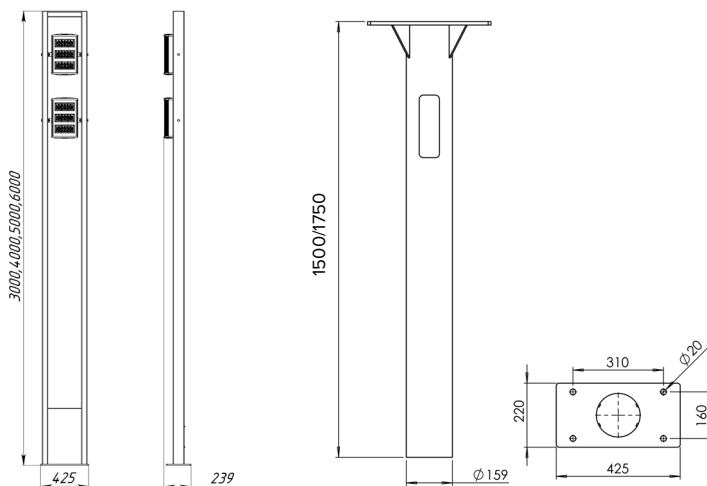

Светильники из парковой серии создают ощущение комфорта, а также дополняют экспозицию ландшафта территории. Правильное световое решение для парковой зоны позволит сделать ее безопасной и экологичной. Серия светильников «D-Park» подойдет для освещения деревьев, подсветки аллеи или газона. Светильники позволяют создать камерную обстановку и безопасность передвижения по дорожкам на ваших дачах, в садах, парках и скверах.