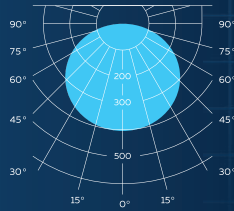

КСС СВЕТИЛЬНИКА	Д
МОЩНОСТЬ, Вт	21
СВЕТОВОЙ ПОТОК, лм	2310
ЦВЕТОВАЯ ТЕМПЕРАТУРА, К	3000/4000/5000
ЭФФЕКТИВНОСТЬ, лм/Вт	110
ИНДЕКС ЦВЕТОПЕРЕДАЧИ, RA	80
СТЕПЕНЬ ЗАЩИТЫ	IP65
ГАБАРИТНЫЕ РАЗМЕРЫ, ДхШхВ	170x170x500/800/1000/1200
МАССА, КГ	9-16
КЛИМАТИЧЕСКОЕ ИСПОЛНЕНИЕ	У1
ГАРАНТИЯ	5 лет
СРОК СЛУЖБЫ	> 100 000 часов