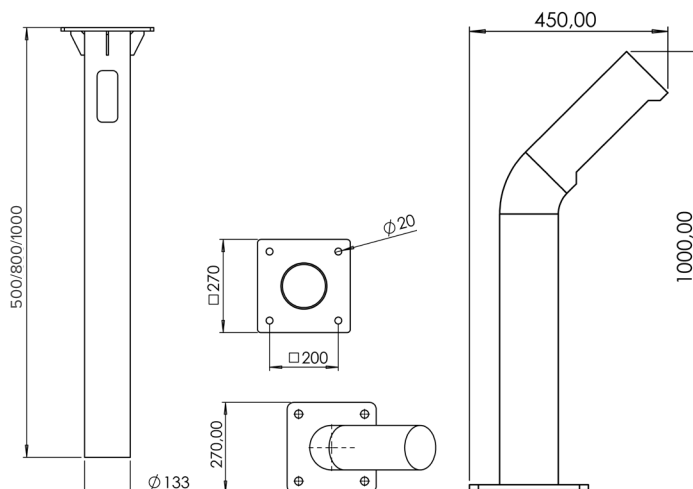

Светильники из парковой серии создают ощущение комфорта, а также дополняют экспозицию ландшафта территории. Правильное световое решение для парковой зоны позволит сделать ее безопасной. С помощью линейки «D-Park» безликие общественные территории превращаются в комфортные и красивые пешеходные пространства. Мягко освещенные дорожки для пешеходов создают приятную атмосферу в темное время суток. Большой ассортимент линейки открывает широкие возможности их использования.