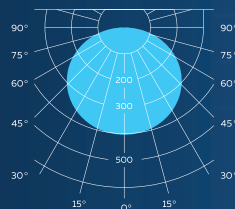

КСС СВЕТИЛЬНИКА	Д
МОЩНОСТЬ, ВТ	24/36
СВЕТОВОЙ ПОТОК, ЛМ	2856/4284
ЦВЕТОВАЯ ТЕМПЕРАТУРА, К	3000/4000/5000
ЭФФЕКТИВНОСТЬ, ЛМ/ВТ	119
ИНДЕКС ЦВЕТОПЕРЕДАЧИ, RA	80
СТЕПЕНЬ ЗАЩИТЫ	IP65
ГАБАРИТНЫЕ РАЗМЕРЫ, ДхШхВ	340x340x4500/5500/6500
МАССА, КГ	113-163
КЛИМАТИЧЕСКОЕ ИСПОЛНЕНИЕ	У1
ГАРАНТИЯ	5 лет
СРОК СЛУЖБЫ	> 100 000 часов