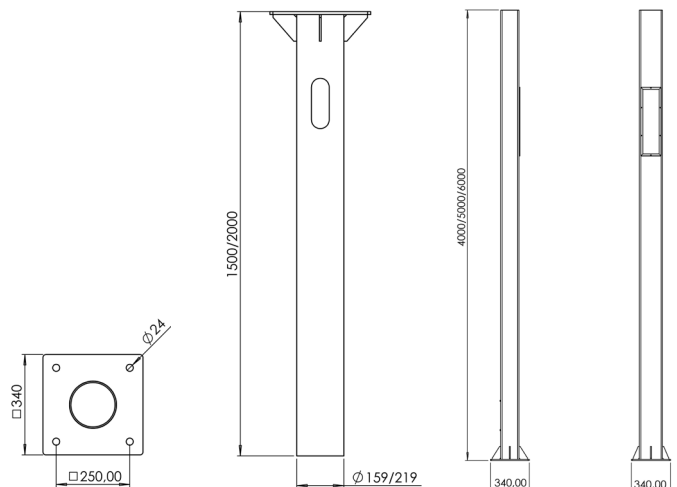

КСС СВЕТИЛЬНИКА	Д
МОЩНОСТЬ, ВТ	24/36
СВЕТОВОЙ ПОТОК, ЛМ	2856/4284
ЦВЕТОВАЯ ТЕМПЕРАТУРА, К	3000/4000/5000
ЭФФЕКТИВНОСТЬ, ЛМ/ВТ	119
ИНДЕКС ЦВЕТОПЕРЕДАЧИ, RA	80
СТЕПЕНЬ ЗАЩИТЫ	IP65
ГАБАРИТНЫЕ РАЗМЕРЫ, ДхШхВ	340x340x4500/5500/6500
МАССА, КГ	113-163
КЛИМАТИЧЕСКОЕ ИСПОЛНЕНИЕ	У1
ГАРАНТИЯ	5 лет
СРОК СЛУЖБЫ	> 100 000 часов

Светильники из парковой серии создают ощущение комфорта, а также дополняют экспозицию ландшафта территории. Правильное световое решение для парковой зоны позволит сделать ее безопасной. С помощью линейки «D-Park» безликие общественные территории превращаются в комфортные и красивые пешеходные пространства. Мягко освещенные дорожки для пешеходов создают приятную атмосферу в темное время суток. Большой ассортимент линейки открывает широкие возможности их использования.