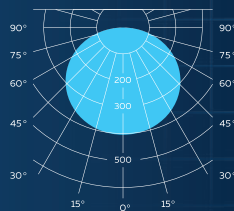

КСС СВЕТИЛЬНИКА	Д
МОЩНОСТЬ, ВТ	24/36
СВЕТОВОЙ ПОТОК, ЛМ	2856/4284
ЦВЕТОВАЯ ТЕМПЕРАТУРА, К	3000/4000/5000
ЭФФЕКТИВНОСТЬ, ЛМ/ВТ	119
ИНДЕКС ЦВЕТОПЕРЕДАЧИ, RA	80
СТЕПЕНЬ ЗАЩИТЫ	IP65
ГАБАРИТНЫЕ РАЗМЕРЫ, ДхШхВ	340x340x4500/5500/6500
МАССА, КГ	113-163
КЛИМАТИЧЕСКОЕ ИСПОЛНЕНИЕ	У1
ГАРАНТИЯ	5 лет
СРОК СЛУЖБЫ	> 100 000 часов