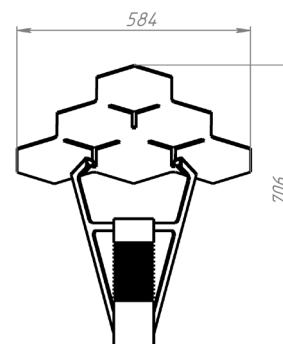

Светильники из парковой серии создают ощущение комфорта, а также дополняют экспозицию ландшафта территории. Правильное световое решение для парковой зоны позволит сделать ее безопасной и экологичной. Серия парковых светильников «D-Mirror» с отражающим светом в алюминиевом корпусе. Создает ощущение комфорта и безопасности, доставляет эстетическое удовольствие. Обеспечивает приятные ассоциации с местом и вызывает желание посетить его снова. Имеет мягкий рассеянный свет и не слепит.