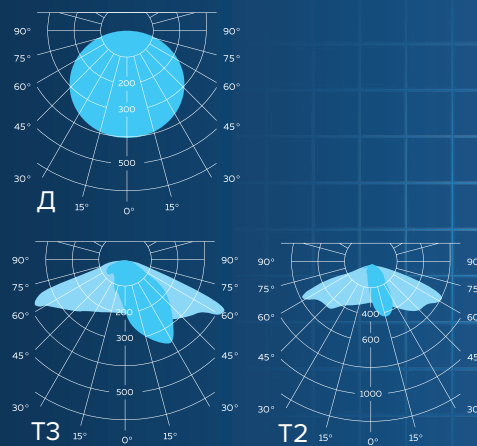

КСС СВЕТИЛЬНИКА	Д/Т2/Т3
МОЩНОСТЬ, Вт	50
СВЕТОВОЙ ПОТОК, ЛМ	6280
ЦВЕТОВАЯ ТЕМПЕРАТУРА, К	3000/4000/5000
ЭФФЕКТИВНОСТЬ, ЛМ/Вт	125
ИНДЕКС ЦВЕТОПЕРЕДАЧИ, RA	80
СТЕПЕНЬ ЗАЩИТЫ	IP65
ГАБАРИТНЫЕ РАЗМЕРЫ, ДхШхВ	340х300х600/800/1000
МАССА, КГ	14,4-19,2
КЛИМАТИЧЕСКОЕ ИСПОЛНЕНИЕ	У1
ГАРАНТИЯ	5 лет
СРОК СЛУЖБЫ	> 100 000 часов