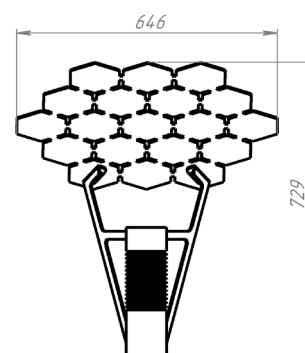

Светильники из парковой серии создают ощущение комфорта, а также дополняют экспозицию ландшафта территории. Правильное световое решение для парковой зоны позволит сделать ее безопасной и экологичной. Серия парковых светильников «D-Mirror» с отражающим светом в алюминиевом корпусе. Создает ощущение комфорта и безопасности, доставляет эстетическое удовольствие. Обеспечивает приятные ассоциации с местом и вызывает желание посетить его снова. Имеет мягкий рассеянный свет и не слепит.