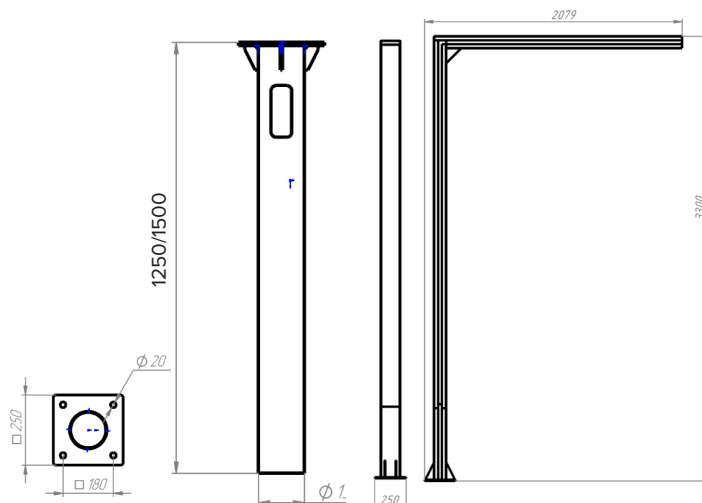

Светильники из парковой серии создают ощущение комфорта, а также дополняют экспозицию ландшафта территории. Правильное световое решение для парковой зоны позволит сделать ее безопасной и экологичной. Серия светильников «D-Park» подойдет для освещения деревьев, подсветки аллеи или газона. Светильники позволяют создать камерную обстановку и безопасность передвижения по дорожкам на ваших дачах, в садах, парках и скверах.