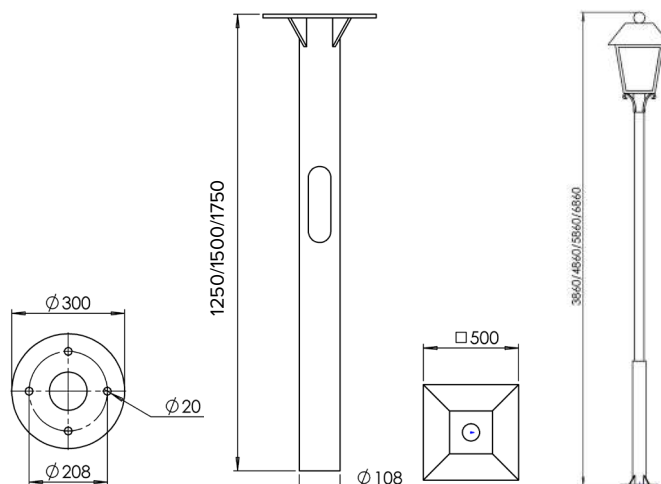

Светильники из парковой серии создают ощущение комфорта, а также дополняют экспозицию ландшафта территории. Правильное световое решение для парковой зоны позволит сделать ее безопасной. С помощью линейки «D-Park» безликие общественные территории превращаются в комфортные и красивые пешеходные пространства. Мягко освещенные дорожки для пешеходов создают приятную атмосферу в темное время суток. Большой ассортимент линейки открывает широкие возможности их использования.