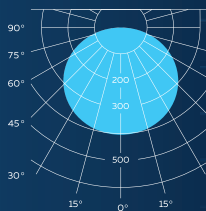

КСС СВЕТИЛЬНИКА	Д
МОЩНОСТЬ, Вт	36
СВЕТОВОЙ ПОТОК, лм	4284
ЦВЕТОВАЯ ТЕМПЕРАТУРА, К	3000/4000/5000
ЭФФЕКТИВНОСТЬ, лм/Вт	119
ИНДЕКС ЦВЕТОПЕРЕДАЧИ, RA	80
СТЕПЕНЬ ЗАЩИТЫ	IP65
ГАБАРИТНЫЕ РАЗМЕРЫ, ДхШхВ	690x340x4500/5500/6500
МАССА, кг	127-177
КЛИМАТИЧЕСКОЕ ИСПОЛНЕНИЕ	У1
ГАРАНТИЯ	5 лет
СРОК СЛУЖБЫ	> 100 000 часов