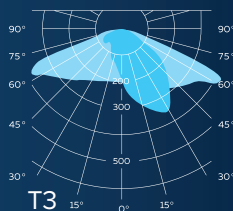

КСС СВЕТИЛЬНИКА	Д/Т2/Т3
МОЩНОСТЬ, Вт	26/37/55
СВЕТОВОЙ ПОТОК, лм	4420/6290/9350
ЦВЕТОВАЯ ТЕМПЕРАТУРА, К	3000/4000/5000
ЭФФЕКТИВНОСТЬ, лм/Вт	170
ИНДЕКС ЦВЕТОПЕРЕДАЧИ, RA	70
СТЕПЕНЬ ЗАЩИТЫ	IP65
ГАБАРИТНЫЕ РАЗМЕРЫ, ДхШхВ	840X270X3000/4000/5000/6000
МАССА, КГ	54-90
КЛИМАТИЧЕСКОЕ ИСПОЛНЕНИЕ	У1
ГАРАНТИЯ	5 лет
СРОК СЛУЖБЫ	> 100 000 часов