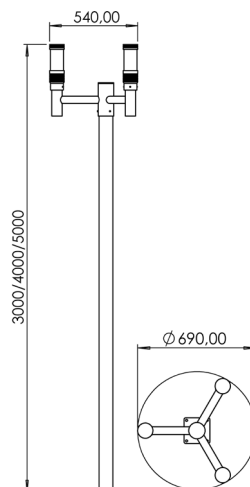

Светильники из парковой серии создают ощущение комфорта, а также дополняют экспозицию ландшафта территории. Правильное световое решение для парковой зоны позволит сделать ее безопасной. С помощью линейки «D-Park» безликие общественные территории превращаются в комфортные и красивые пешеходные пространства. Мягко освещенные дорожки для пешеходов создают приятную атмосферу в темное время суток. Большой ассортимент линейки открывает широкие возможности их использования.