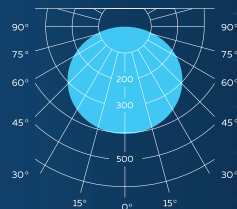

D-MIRROR C

КСС СВЕТИЛЬНИКА	Д
МОЩНОСТЬ, Вт	40/60
СВЕТОВОЙ ПОТОК, лм	2608/3890
ЦВЕТОВАЯ ТЕМПЕРАТУРА, К	3000/4000/5000
ЭФФЕКТИВНОСТЬ, лм/Вт	65
ИНДЕКС ЦВЕТОПЕРЕДАЧИ, RA	80
СТЕПЕНЬ ЗАЩИТЫ	IP65
ГАБАРИТНЫЕ РАЗМЕРЫ, ДхШхВ	582x600x577
МАССА, кг	11
КЛИМАТИЧЕСКОЕ ИСПОЛНЕНИЕ	У1
ГАРАНТИЯ	5 лет
СРОК СЛУЖБЫ	> 100 000 часов

D-MIRROR D

Ra>80

IP65

AC
DC

A+

КСС СВЕТИЛЬНИКА	Д
МОЩНОСТЬ, ВТ	40/60
СВЕТОВОЙ ПОТОК, ЛМ	2608/3890
ЦВЕТОВАЯ ТЕМПЕРАТУРА, К	3000/4000/5000
ЭФФЕКТИВНОСТЬ, ЛМ/ВТ	65
ИНДЕКС ЦВЕТОПЕРЕДАЧИ, RA	80
СТЕПЕНЬ ЗАЩИТЫ	IP65
ГАБАРИТНЫЕ РАЗМЕРЫ, ДхШхВ	480x584x706
МАССА, КГ	8
КЛИМАТИЧЕСКОЕ ИСПОЛНЕНИЕ	У1
ГАРАНТИЯ	5 лет
СРОК СЛУЖБЫ	> 100 000 часов