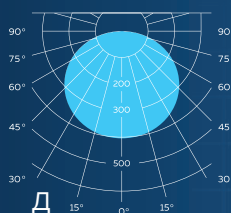

КСС СВЕТИЛЬНИКА	Д/Т2/Т3
МОЩНОСТЬ, Вт	50/100
СВЕТОВОЙ ПОТОК, лм	6280/12560
ЦВЕТОВАЯ ТЕМПЕРАТУРА, К	3000/4000/5000
ЭФФЕКТИВНОСТЬ, лм/Вт	125
ИНДЕКС ЦВЕТОПЕРЕДАЧИ, RA	80
СТЕПЕНЬ ЗАЩИТЫ	IP65
ГАБАРИТНЫЕ РАЗМЕРЫ, ДхШхВ	992х300х3250/4250/5250/6250
МАССА, КГ	48,9-76.5
КЛИМАТИЧЕСКОЕ ИСПОЛНЕНИЕ	У1
ГАРАНТИЯ	5 лет
СРОК СЛУЖБЫ	> 100 000 часов