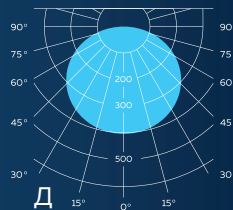

КСС СВЕТИЛЬНИКА	Д/Т2/Т3
МОЩНОСТЬ, Вт	26/37/55
СВЕТОВОЙ ПОТОК, лм	4420/6290/9350
ЦВЕТОВАЯ ТЕМПЕРАТУРА, К	3000/4000/5000
ЭФФЕКТИВНОСТЬ, лм/Вт	170
ИНДЕКС ЦВЕТОПЕРЕДАЧИ, RA	70
СТЕПЕНЬ ЗАЩИТЫ	IP65
ГАБАРИТНЫЕ РАЗМЕРЫ, ДхШхВ	840X270X3000/4000/5000/6000
МАССА, КГ	54-90
КЛИМАТИЧЕСКОЕ ИСПОЛНЕНИЕ	У1
ГАРАНТИЯ	5 лет
СРОК СЛУЖБЫ	> 100 000 часов