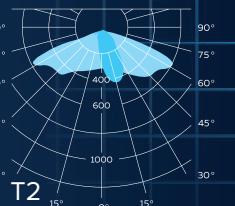

КСС СВЕТИЛЬНИКА	Д/Т2/Т3
МОЩНОСТЬ, ВТ	26x2/37x2/55x2/26x37/37x55/26x55
СВЕТОВОЙ ПОТОК, ЛМ	4420x2/6290x2/9350x2/4420x6290/ 6290x9350/9350x4420
ЦВЕТОВАЯ ТЕМПЕРАТУРА, К	3000/4000/5000
ЭФФЕКТИВНОСТЬ, ЛМ/ВТ	170
ИНДЕКС ЦВЕТОПЕРЕДАЧИ, RA	70
СТЕПЕНЬ ЗАЩИТЫ	IP65
ДхШхВ	1480x270x4000/5000/6000
МАССА, КГ	70-96
КЛИМАТИЧЕСКОЕ ИСПОЛНЕНИЕ	У1
ГАРАНТИЯ	5 лет
СРОК СЛУЖБЫ	> 100 000 часов