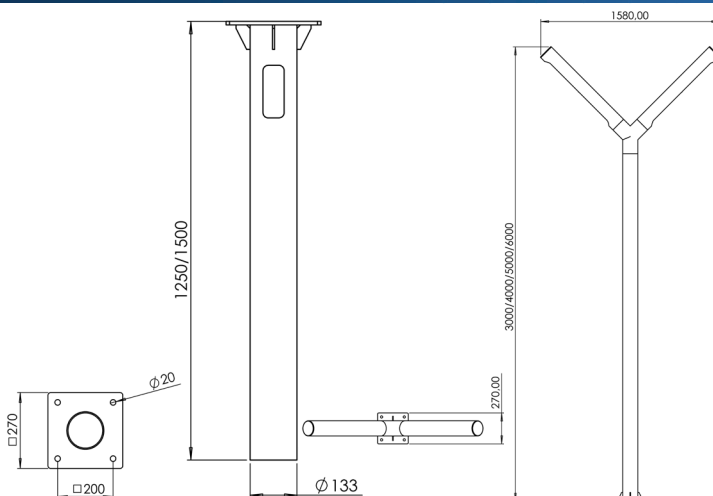

Светильники из парковой серии создают ощущение комфорта, а также дополняют экспозицию ландшафта территории. Правильное световое решение для парковой зоны позволит сделать ее безопасной. С помощью линейки «D-Park» безликие общественные территории превращаются в комфортные и красивые пешеходные пространства. Мягко освещенные дорожки для пешеходов создают приятную атмосферу в темное время суток. Большой ассортимент линейки открывает широкие возможности их использования.