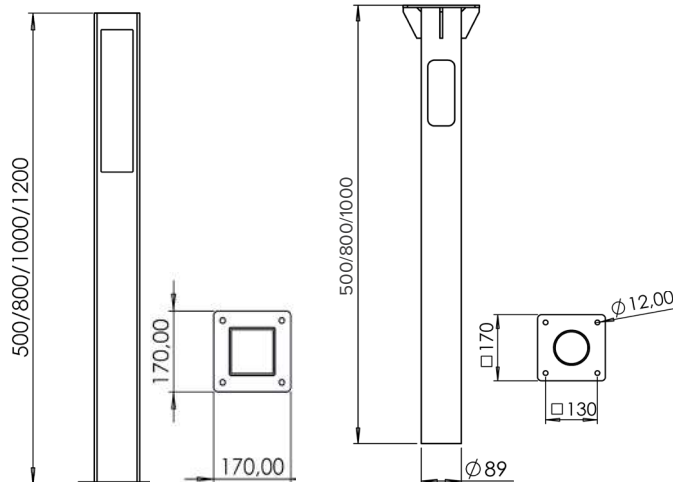

Светильники из парковой серии создают ощущение комфорта, а также дополняют экспозицию ландшафта территории. Правильное световое решение для парковой зоны позволит сделать ее безопасной и экологичной. Серия светильников «D-Park» подойдет для освещения деревьев, подсветки аллеи или газона. Светильники позволяют создать камерную обстановку и безопасность передвижения по дорожкам на ваших дачах, в садах, парках и скверах.