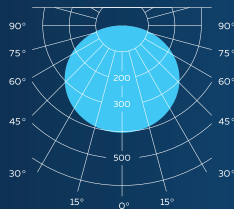

КСС СВЕТИЛЬНИКА	Д
МОЩНОСТЬ, Вт	40/60
СВЕТОВОЙ ПОТОК, лм	2608/3890
ЦВЕТОВАЯ ТЕМПЕРАТУРА, К	3000/4000/5000
ЭФФЕКТИВНОСТЬ, лм/Вт	65
ИНДЕКС ЦВЕТОПЕРЕДАЧИ, RA	80
СТЕПЕНЬ ЗАЩИТЫ	IP65
ГАБАРИТНЫЕ РАЗМЕРЫ, ДхШхВ	510x646x729
МАССА, КГ	9
КЛИМАТИЧЕСКОЕ ИСПОЛНЕНИЕ	У1
ГАРАНТИЯ	5 лет
СРОК СЛУЖБЫ	> 100 000 часов