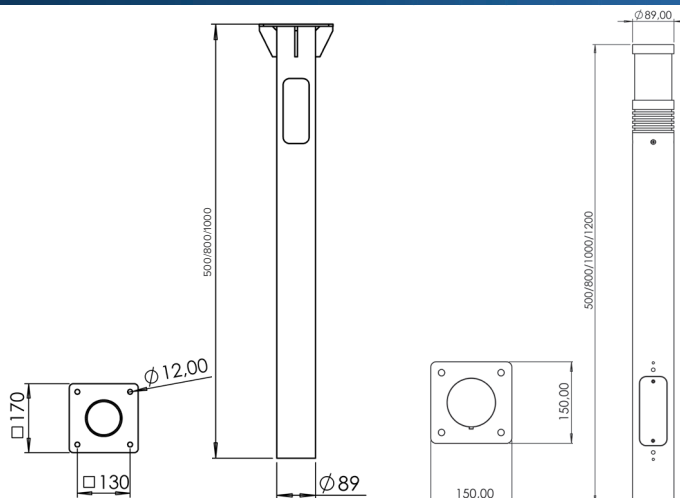

КСС СВЕТИЛЬНИКА	Д
МОЩНОСТЬ, ВТ	20
СВЕТОВОЙ ПОТОК, ЛМ	2000
ЦВЕТОВАЯ ТЕМПЕРАТУРА, К	3000/4000/5000
ЭФФЕКТИВНОСТЬ, ЛМ/ВТ	100
ИНДЕКС ЦВЕТОПЕРЕДАЧИ, RA	80
СТЕПЕНЬ ЗАЩИТЫ	IP65
ГАБАРИТНЫЕ РАЗМЕРЫ, ДхШхВ	150x150x500/800/1000/1200
МАССА, КГ	3-8
КЛИМАТИЧЕСКОЕ ИСПОЛНЕНИЕ	У1
ГАРАНТИЯ	5 лет
СРОК СЛУЖБЫ	> 100 000 часов

Светильники из парковой серии создают ощущение комфорта, а также дополняют экспозицию ландшафта территории. Правильное световое решение для парковой зоны позволит сделать ее безопасной и экологичной. Серия светильников «D-Park» подойдет для освещения деревьев, подсветки аллеи или газона. Светильники позволяют создать камерную обстановку и безопасность передвижения по дорожкам на ваших дачах, в садах, парках и скверах.