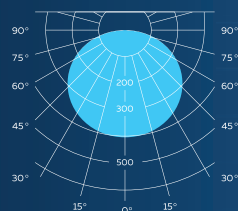

КСС СВЕТИЛЬНИКА	Д
МОЩНОСТЬ, Вт	36x2
СВЕТОВОЙ ПОТОК, лм	4284x2
ЦВЕТОВАЯ ТЕМПЕРАТУРА, К	3000/4000/5000
ЭФФЕКТИВНОСТЬ, лм/Вт	119
ИНДЕКС ЦВЕТОПЕРЕДАЧИ, RA	80
СТЕПЕНЬ ЗАЩИТЫ	IP65
ГАБАРИТНЫЕ РАЗМЕРЫ, ДхШхВ	1050x340x4500/5500/6500
МАССА, КГ	139-189
КЛИМАТИЧЕСКОЕ ИСПОЛНЕНИЕ	У1
ГАРАНТИЯ	5 лет
СРОК СЛУЖБЫ	> 100 000 часов