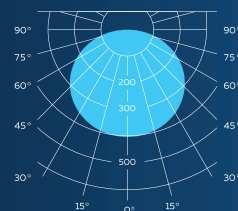

КСС СВЕТИЛЬНИКА	Д
МОЩНОСТЬ, Вт	85
СВЕТОВОЙ ПОТОК, лм	8500
ЦВЕТОВАЯ ТЕМПЕРАТУРА, К	3000/4000/5000
ЭФФЕКТИВНОСТЬ, лм/Вт	100
ИНДЕКС ЦВЕТОПЕРЕДАЧИ, RA	70
СТЕПЕНЬ ЗАЩИТЫ	IP65
ГАБАРИТНЫЕ РАЗМЕРЫ, ДхШхВ	250х2079х3300
МАССА, кг	75
КЛИМАТИЧЕСКОЕ ИСПОЛНЕНИЕ	У1
ГАРАНТИЯ	5 лет
СРОК СЛУЖБЫ	> 100 000 часов