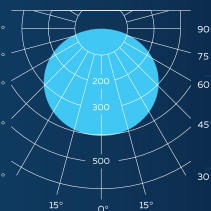

КСС СВЕТИЛЬНИКА	Д
МОЩНОСТЬ, Вт	36/72/120
СВЕТОВОЙ ПОТОК, лм	3600/7200/12000
ЦВЕТОВАЯ ТЕМПЕРАТУРА, К	3000/4000/5000
ЭФФЕКТИВНОСТЬ, лм/Вт	100
ИНДЕКС ЦВЕТОПЕРЕДАЧИ, RA	80
СТЕПЕНЬ ЗАЩИТЫ	IP65
ГАБАРИТНЫЕ РАЗМЕРЫ, ДхШхВ	600х700х4000
МАССА, КГ	57
КЛИМАТИЧЕСКОЕ ИСПОЛНЕНИЕ	У1
ГАРАНТИЯ	5 лет
СРОК СЛУЖБЫ	> 100 000 часов