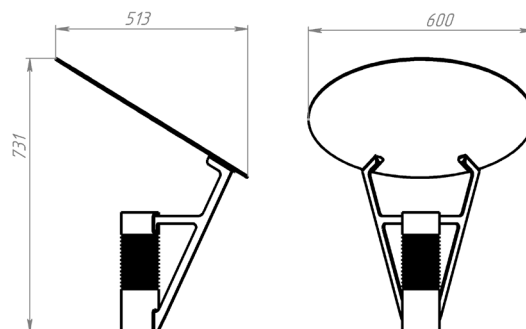

Светильники из парковой серии создают ощущение комфорта, а также дополняют экспозицию ландшафта территории. Правильное световое решение для парковой зоны позволит сделать ее безопасной и экологичной. Серия парковых светильников «D-Mirror» с отражающим светом в алюминиевом корпусе. Создает ощущение комфорта и безопасности, доставляет эстетическое удовольствие. Обеспечивает приятные ассоциации с местом и вызывает желание посетить его снова. Имеет мягкий рассеянный свет и не слепит.