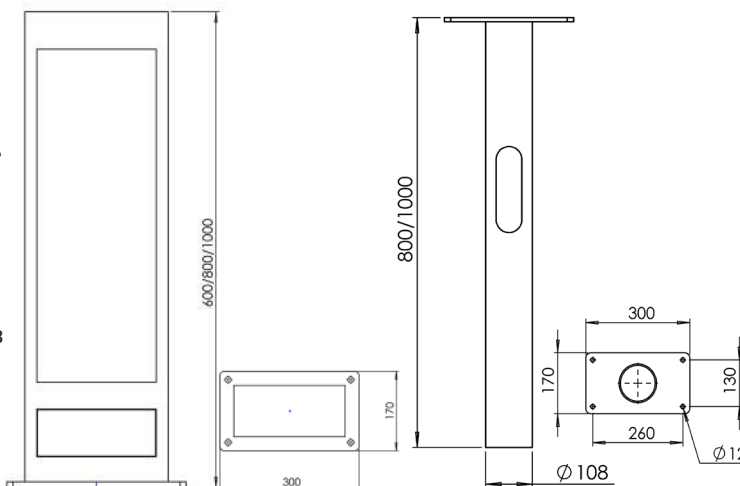

Светильники из парковой серии создают ощущение комфорта, а также дополняют экспозицию ландшафта территории. Правильное световое решение для парковой зоны позволит сделать ее безопасной. С помощью линейки «D-Park» безликие общественные территории превращаются в комфортные и красивые пешеходные пространства. Мягко освещенные дорожки для пешеходов создают приятную атмосферу в темное время суток. Большой ассортимент линейки открывает широкие возможности их использования.