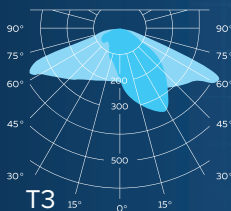

КСС СВЕТИЛЬНИКА	Д/Т2/Т3
МОЩНОСТЬ, Вт	50/100
СВЕТОВОЙ ПОТОК, лм	6280/12560
ЦВЕТОВАЯ ТЕМПЕРАТУРА, К	3000/4000/5000
ЭФФЕКТИВНОСТЬ, лм/Вт	125
ИНДЕКС ЦВЕТОПЕРЕДАЧИ, RA	80
СТЕПЕНЬ ЗАЩИТЫ	IP65
ГАБАРИТНЫЕ РАЗМЕРЫ, ДхШхВ	992х300х3250/4250/5250/6250
МАССА, КГ	48,9-76.5
КЛИМАТИЧЕСКОЕ ИСПОЛНЕНИЕ	У1
ГАРАНТИЯ	5 лет
СРОК СЛУЖБЫ	> 100 000 часов