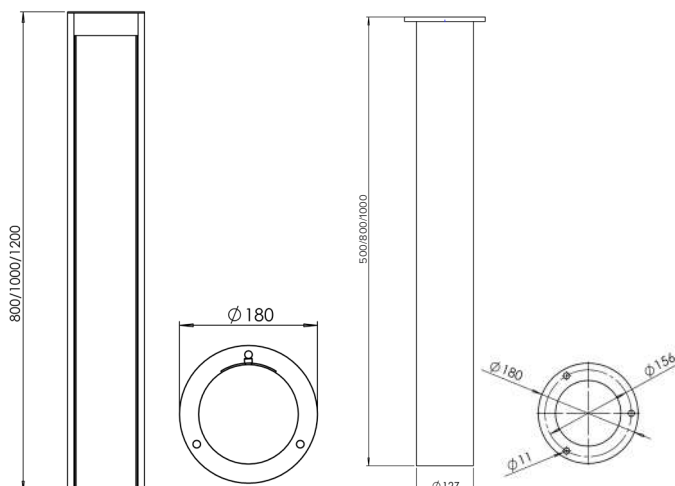

Светильники из парковой серии создают ощущение комфорта, а также дополняют экспозицию ландшафта территории. Правильное световое решение для парковой зоны позволит сделать ее безопасной и экологичной. Серия светильников «D-Park» подойдет для освещения деревьев, подсветки аллеи или газона. Светильники позволяют создать камерную обстановку и безопасность передвижения по дорожкам на ваших дачах, в садах, парках и скверах.