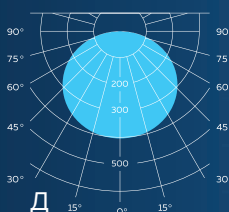

КСС СВЕТИЛЬНИКА	Д/Т2/Т3
МОЩНОСТЬ, ВТ	26x2/37x2/55x2
СВЕТОВОЙ ПОТОК, ЛМ	4420/6290/9350
ЦВЕТОВАЯ ТЕМПЕРАТУРА, К	3000/4000/5000
ЭФФЕКТИВНОСТЬ, ЛМ/ВТ	170
ИНДЕКС ЦВЕТОПЕРЕДАЧИ, RA	70
СТЕПЕНЬ ЗАЩИТЫ	IP65
ГАБАРИТНЫЕ РАЗМЕРЫ, ДхШхВ	1480x270x4000/5000/6000
МАССА, КГ	70-96
КЛИМАТИЧЕСКОЕ ИСПОЛНЕНИЕ	У1
ГАРАНТИЯ	5 лет
СРОК СЛУЖБЫ	> 100 000 часов