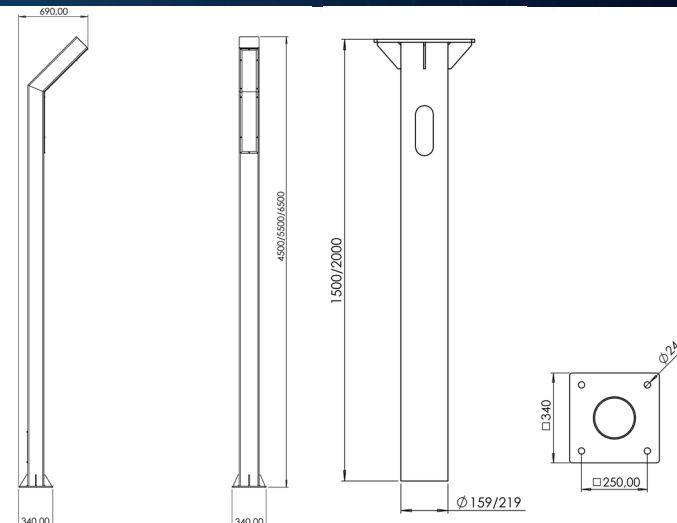

КСС СВЕТИЛЬНИКА	Д
МОЩНОСТЬ, Вт	36
СВЕТОВОЙ ПОТОК, лм	4284
ЦВЕТОВАЯ ТЕМПЕРАТУРА, К	3000/4000/5000
ЭФФЕКТИВНОСТЬ, лм/Вт	119
ИНДЕКС ЦВЕТОПЕРЕДАЧИ, RA	80
СТЕПЕНЬ ЗАЩИТЫ	IP65
ГАБАРИТНЫЕ РАЗМЕРЫ, ДхШхВ	690x340x4500/5500/6500
МАССА, кг	127-177
КЛИМАТИЧЕСКОЕ ИСПОЛНЕНИЕ	У1
ГАРАНТИЯ	5 лет
СРОК СЛУЖБЫ	> 100 000 часов

Светильники из парковой серии создают ощущение комфорта, а также дополняют экспозицию ландшафта территории. Правильное световое решение для парковой зоны позволит сделать ее безопасной. С помощью линейки «D-Park» близкие общественные территории превращаются в комфортные и красивые пешеходные пространства. Мягко освещенные дорожки для пешеходов создают приятную атмосферу в темное время суток. Большой ассортимент линейки открывает широкие возможности их использования.