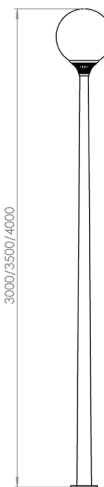

Светильники из парковой серии создают ощущение комфорта, а также дополняют экспозицию ландшафта территории. Правильное световое решение для парковой зоны позволит сделать ее безопасной. С помощью линейки «D-Park» безликие общественные территории превращаются в комфортные и красивые пешеходные пространства. Мягко освещенные дорожки для пешеходов создают приятную атмосферу в темное время суток. Большой ассортимент линейки открывает широкие возможности их использования.