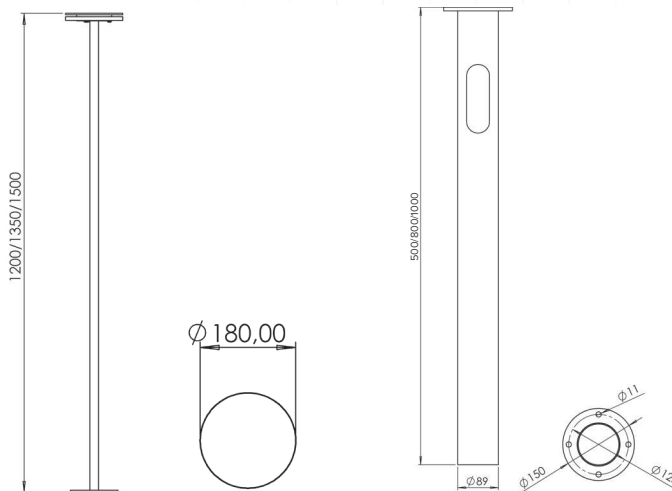

Парковые светильники могут быть изготовлены в вашем индивидуальном дизайне.

D-PARK SLOT

КСС СВЕТИЛЬНИКА	Д
МОЩНОСТЬ, Вт	12
СВЕТОВОЙ ПОТОК, ЛМ	1200
ЦВЕТОВАЯ ТЕМПЕРАТУРА, К	3000/4000/5000
ЭФФЕКТИВНОСТЬ, ЛМ/Вт	100
ИНДЕКС ЦВЕТОПЕРЕДАЧИ, RA	80
СТЕПЕНЬ ЗАЩИТЫ	IP65
ГАБАРИТНЫЕ РАЗМЕРЫ, ДхШхВ	180x180x1200/1350/1500
МАССА, КГ	6-7
КЛИМАТИЧЕСКОЕ ИСПОЛНЕНИЕ	У1
ГАРАНТИЯ	5 лет
СРОК СЛУЖБЫ	> 100 000 часов

D-PARK COLUMN A

КСС СВЕТИЛЬНИКА	Д
МОЩНОСТЬ, Вт	40
СВЕТОВОЙ ПОТОК, ЛМ	4000
ЦВЕТОВАЯ ТЕМПЕРАТУРА, К	3000/4000/5000
ЭФФЕКТИВНОСТЬ, ЛМ/Вт	100
ИНДЕКС ЦВЕТОПЕРЕДАЧИ, RA	80
СТЕПЕНЬ ЗАЩИТЫ	IP65
ГАБАРИТНЫЕ РАЗМЕРЫ, ДхШхВ	250x250x1500/2000/3000
МАССА, КГ	19-45
КЛИМАТИЧЕСКОЕ ИСПОЛНЕНИЕ	У1
ГАРАНТИЯ	5 лет
СРОК СЛУЖБЫ	> 100 000 часов