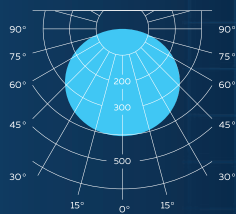

КСС СВЕТИЛЬНИКА	Д
МОЩНОСТЬ, Вт	12
СВЕТОВОЙ ПОТОК, ЛМ	1200
ЦВЕТОВАЯ ТЕМПЕРАТУРА, К	3000/4000/5000
ЭФФЕКТИВНОСТЬ, ЛМ/Вт	100
ИНДЕКС ЦВЕТОПЕРЕДАЧИ, RA	80
СТЕПЕНЬ ЗАЩИТЫ	IP65
ГАБАРИТНЫЕ РАЗМЕРЫ, ДхШхВ	180x180x1200/1350/1500
МАССА, КГ	6-7
КЛИМАТИЧЕСКОЕ ИСПОЛНЕНИЕ	У1
ГАРАНТИЯ	5 лет
СРОК СЛУЖБЫ	> 100 000 часов