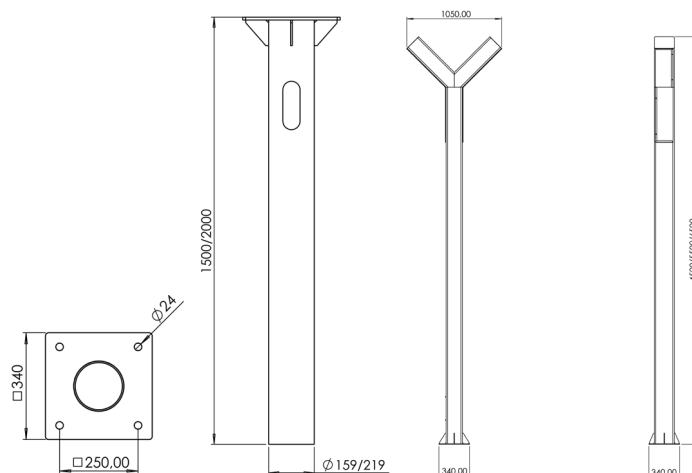

Светильники из парковой серии создают ощущение комфорта, а также дополняют экспозицию ландшафта территории. Правильное световое решение для парковой зоны позволит сделать ее безопасной. С помощью линейки «D-Park» безликие общественные территории превращаются в комфортные и красивые пешеходные пространства. Мягко освещенные дорожки для пешеходов создают приятную атмосферу в темное время суток. Большой ассортимент линейки открывает широкие возможности их использования.