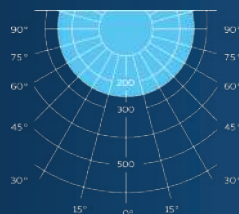

КСС СВЕТИЛЬНИКА	M
МОЩНОСТЬ, Вт	42
СВЕТОВОЙ ПОТОК, ЛМ	4410
ЦВЕТОВАЯ ТЕМПЕРАТУРА, К	3000/4000/5000
ЭФФЕКТИВНОСТЬ, ЛМ/Вт	105
ИНДЕКС ЦВЕТОПЕРЕДАЧИ, RA	80
СТЕПЕНЬ ЗАЩИТЫ	IP65
ГАБАРИТНЫЕ РАЗМЕРЫ, ДхШхВ	400x400x3000/3500/4000
МАССА, КГ	34,9-45,5
КЛИМАТИЧЕСКОЕ ИСПОЛНЕНИЕ	У1
ГАРАНТИЯ	5 лет
СРОК СЛУЖБЫ	> 100 000 часов