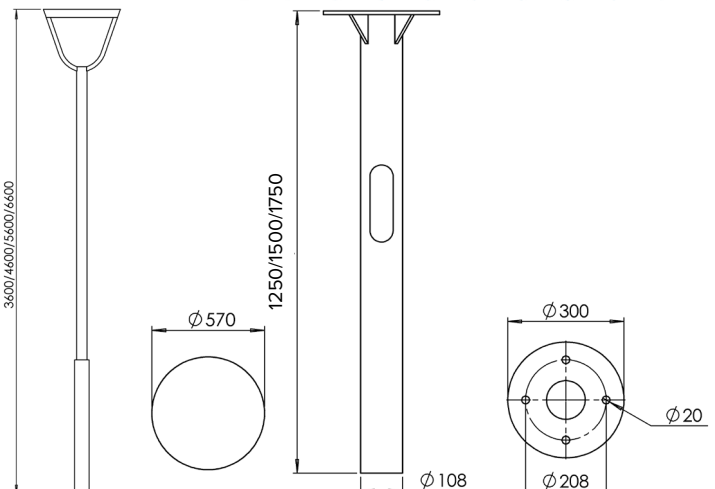

Светильники из парковой серии создают ощущение комфорта, а также дополняют экспозицию ландшафта территории. Правильное световое решение для парковой зоны позволит сделать ее безопасной. С помощью линейки «D-Park» безликие общественные территории превращаются в комфортные и красивые пешеходные пространства. Мягко освещенные дорожки для пешеходов создают приятную атмосферу в темное время суток. Большой ассортимент линейки открывает широкие возможности их использования.