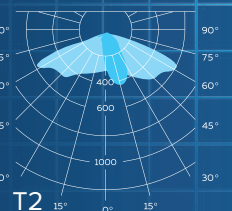

КСС СВЕТИЛЬНИКА	Д/Т2/Т3
МОЩНОСТЬ, Вт	50/100
СВЕТОВОЙ ПОТОК, лм	6280/12560
ЦВЕТОВАЯ ТЕМПЕРАТУРА, К	3000/4000/5000
ЭФФЕКТИВНОСТЬ, лм/Вт	125
ИНДЕКС ЦВЕТОПЕРЕДАЧИ, RA	80
СТЕПЕНЬ ЗАЩИТЫ	IP65
ГАБАРИТНЫЕ РАЗМЕРЫ, ДхШхВ	992х300х3250/4250/5250/6250
МАССА, КГ	48,9-76.5
КЛИМАТИЧЕСКОЕ ИСПОЛНЕНИЕ	У1
ГАРАНТИЯ	5 лет
СРОК СЛУЖБЫ	> 100 000 часов