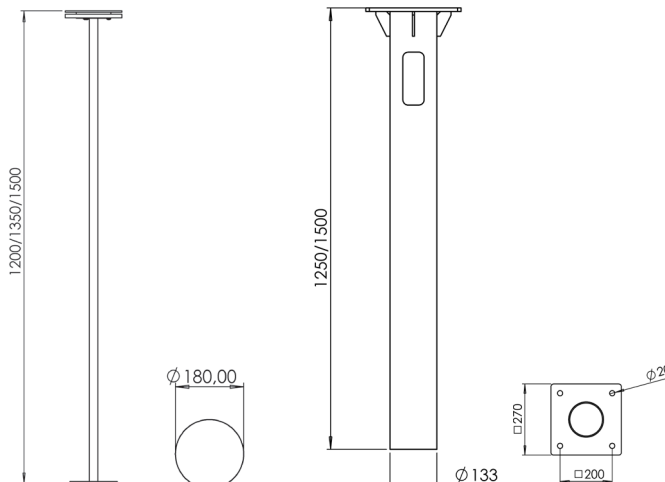

Светильники из парковой серии создают ощущение комфорта, а также дополняют экспозицию ландшафта территории. Правильное световое решение для парковой зоны позволит сделать ее безопасной. С помощью линейки «D-Park» безликие общественные территории превращаются в комфортные и красивые пешеходные пространства. Мягко освещенные дорожки для пешеходов создают приятную атмосферу в темное время суток. Большой ассортимент линейки открывает широкие возможности их использования.