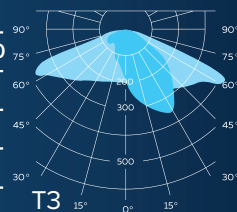

КСС СВЕТИЛЬНИКА	Д/Т2/Т3
МОЩНОСТЬ, ВТ	26x2/37x2/55x2
СВЕТОВОЙ ПОТОК, ЛМ	4420x2/6290x2/9350x2
ЦВЕТОВАЯ ТЕМПЕРАТУРА, К	3000/4000/5000
ЭФФЕКТИВНОСТЬ, ЛМ/Вт	170
ИНДЕКС ЦВЕТОПЕРЕДАЧИ, RA	70
СТЕПЕНЬ ЗАЩИТЫ	IP65
ГАБАРИТНЫЕ РАЗМЕРЫ, ДхШхВ	1400x270x3000/4000/5000/6000
МАССА, КГ	46-84
КЛИМАТИЧЕСКОЕ ИСПОЛНЕНИЕ	У1
ГАРАНТИЯ	5 лет
СРОК СЛУЖБЫ	> 100 000 часов