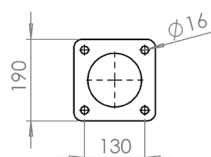

Светильники из парковой серии создают ощущение комфорта, а также дополняют экспозицию ландшафта территории. Правильное световое решение для парковой зоны позволит сделать ее безопасной. С помощью линейки «D-Park» безликие общественные территории превращаются в комфортные и красивые пешеходные пространства. Мягко освещенные дорожки для пешеходов создают приятную атмосферу в темное время суток. Большой ассортимент линейки открывает широкие возможности их использования.