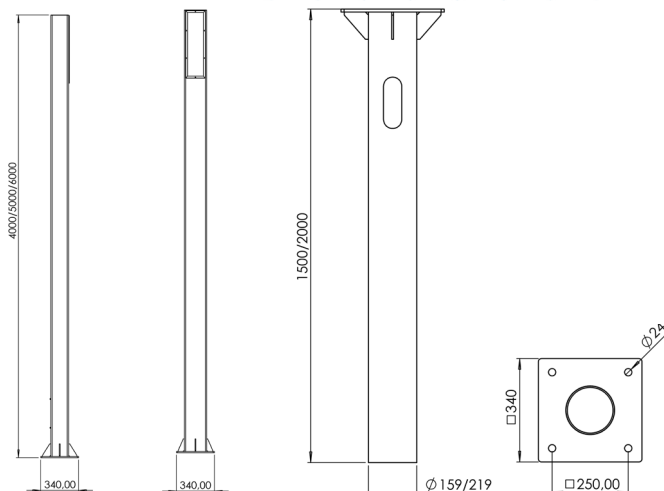

КСС СВЕТИЛЬНИКА	Д
МОЩНОСТЬ, ВТ	24/36
СВЕТОВОЙ ПОТОК, ЛМ	2856/4284
ЦВЕТОВАЯ ТЕМПЕРАТУРА, К	3000/4000/5000
ЭФФЕКТИВНОСТЬ, ЛМ/ВТ	119
ИНДЕКС ЦВЕТОПЕРЕДАЧИ, RA	80
СТЕПЕНЬ ЗАЩИТЫ	IP65
ГАБАРИТНЫЕ РАЗМЕРЫ, ДхШхВ	340x340x4500/5500/6500
МАССА, КГ	113-163
КЛИМАТИЧЕСКОЕ ИСПОЛНЕНИЕ	У1
ГАРАНТИЯ	5 лет
СРОК СЛУЖБЫ	> 100 000 часов

Светильники из парковой серии создают ощущение комфорта, а также дополняют экспозицию ландшафта территории. Правильное световое решение для парковой зоны позволит сделать ее безопасной. С помощью линейки «D-Park» безликие общественные территории превращаются в комфортные и красивые пешеходные пространства. Мягко освещенные дорожки для пешеходов создают приятную атмосферу в темное время суток. Большой ассортимент линейки открывает широкие возможности их использования.