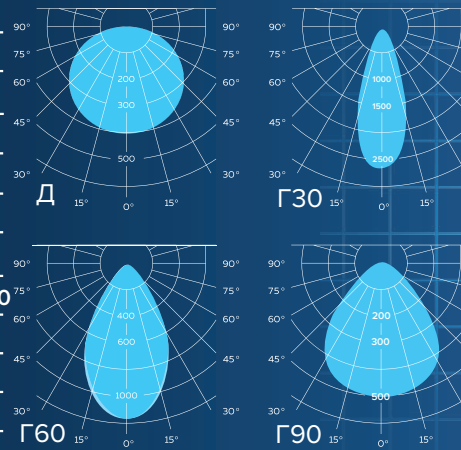

КСС СВЕТИЛЬНИКА	Д, Г30, Г60, Г90
МОЩНОСТЬ, ВТ	35/51/70/88/105
СВЕТОВОЙ ПОТОК, ЛМ	5950/8670/11900/14960/17850
ЦВЕТОВАЯ ТЕМПЕРАТУРА, К	3000/4000/5000
ЭФФЕКТИВНОСТЬ, ЛМ/ВТ	170
ИНДЕКС ЦВЕТОПЕРЕДАЧИ, RA	70
СТЕПЕНЬ ЗАЩИТЫ	IP67
ГАБАРИТНЫЕ РАЗМЕРЫ, ДхШхВ	425x239x3000/4000/5000/6000
МАССА, КГ	59-101
КЛИМАТИЧЕСКОЕ ИСПОЛНЕНИЕ	У1
ГАРАНТИЯ	5 лет
СРОК СЛУЖБЫ	> 100 000 часов