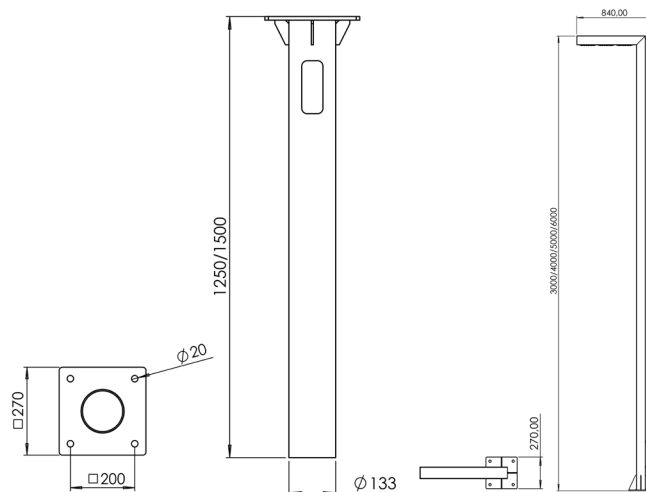

Светильники из парковой серии создают ощущение комфорта, а также дополняют экспозицию ландшафта территории. Правильное световое решение для парковой зоны позволит сделать ее безопасной. С помощью линейки «D-Park» безликие общественные территории превращаются в комфортные и красивые пешеходные пространства. Мягко освещенные дорожки для пешеходов создают приятную атмосферу в темное время суток. Большой ассортимент линейки открывает широкие возможности их использования.