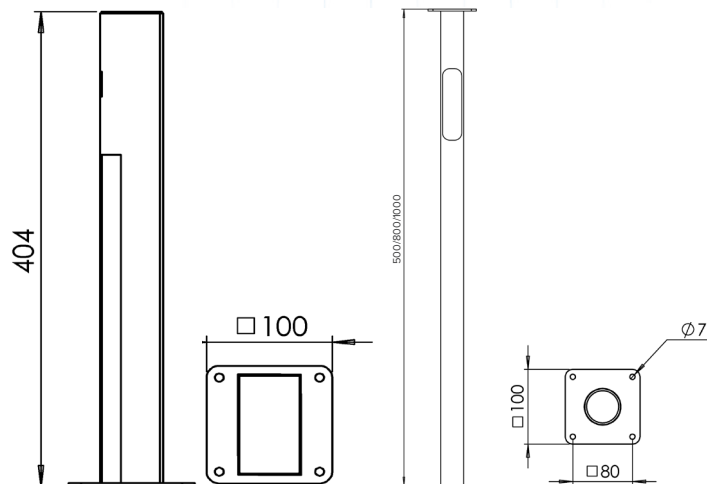

Светильники из парковой серии создают ощущение комфорта, а также дополняют экспозицию ландшафта территории. Правильное световое решение для парковой зоны позволит сделать ее безопасной. С помощью линейки «D-Park» безликие общественные территории превращаются в комфортные и красивые пешеходные пространства. Мягко освещенные дорожки для пешеходов создают приятную атмосферу в темное время суток. Большой ассортимент линейки открывает широкие возможности их использования.