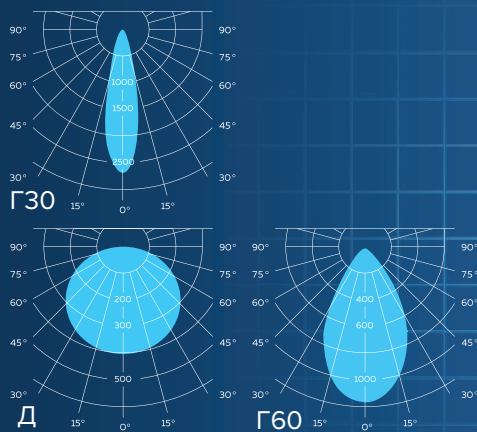

КСС СВЕТИЛЬНИКА	Г30/Г60/Д
МОЩНОСТЬ, Вт	18
СВЕТОВОЙ ПОТОК, лм	1800
ЦВЕТОВАЯ ТЕМПЕРАТУРА, К	3000/4000/5000
ЭФФЕКТИВНОСТЬ, лм/Вт	100
ИНДЕКС ЦВЕТОПЕРЕДАЧИ, RA	80
СТЕПЕНЬ ЗАЩИТЫ	IP65
ГАБАРИТНЫЕ РАЗМЕРЫ, ДхШхВ	216x150x500/800/1000/1200
МАССА, КГ	5-10
КЛИМАТИЧЕСКОЕ ИСПОЛНЕНИЕ	У1
ГАРАНТИЯ	5 лет
СРОК СЛУЖБЫ	> 100 000 часов