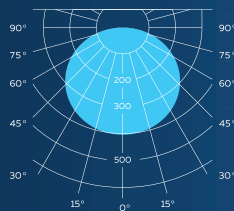

КСС СВЕТИЛЬНИКА	Д
МОЩНОСТЬ, Вт	21
СВЕТОВОЙ ПОТОК, лм	2310
ЦВЕТОВАЯ ТЕМПЕРАТУРА, К	3000/4000/5000
ЭФФЕКТИВНОСТЬ, лм/Вт	110
ИНДЕКС ЦВЕТОПЕРЕДАЧИ, RA	80
СТЕПЕНЬ ЗАЩИТЫ	IP65
ГАБАРИТНЫЕ РАЗМЕРЫ, ДхШхВ	170x170x500/800/1000/1200
МАССА, КГ	9-16
КЛИМАТИЧЕСКОЕ ИСПОЛНЕНИЕ	У1
ГАРАНТИЯ	5 лет
СРОК СЛУЖБЫ	> 100 000 часов