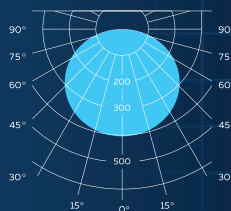

КСС СВЕТИЛЬНИКА	Д
МОЩНОСТЬ, ВТ	25
СВЕТОВОЙ ПОТОК, ЛМ	3250
ЦВЕТОВАЯ ТЕМПЕРАТУРА, К	3000/4000/5000
ЭФФЕКТИВНОСТЬ, ЛМ/ВТ	130
ИНДЕКС ЦВЕТОПЕРЕДАЧИ, RA	80
СТЕПЕНЬ ЗАЩИТЫ	IP65
ГАБАРИТНЫЕ РАЗМЕРЫ, ДхШхВ	290x275x800/1000/1200
МАССА, КГ	13,5-16,2
КЛИМАТИЧЕСКОЕ ИСПОЛНЕНИЕ	У1
ГАРАНТИЯ	5 лет
СРОК СЛУЖБЫ	> 100 000 часов