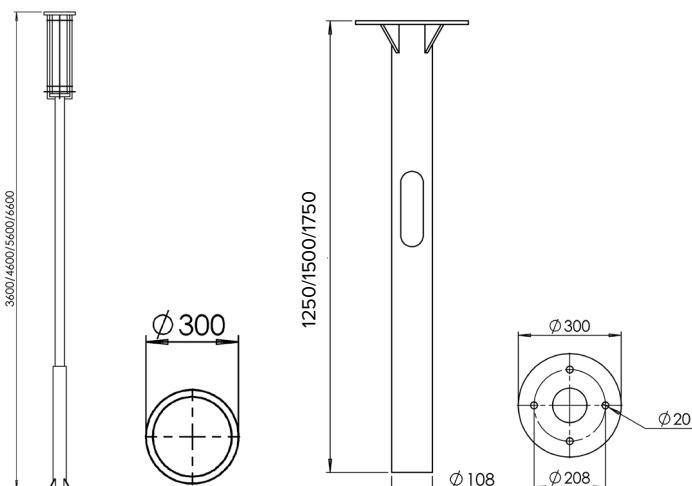

КСС СВЕТИЛЬНИКА	Д
МОЩНОСТЬ, Вт	35
СВЕТОВОЙ ПОТОК, лм	3050
ЦВЕТОВАЯ ТЕМПЕРАТУРА, К	3000/4000/5000
ЭФФЕКТИВНОСТЬ, лм/Вт	87
ИНДЕКС ЦВЕТОПЕРЕДАЧИ, RA	80
СТЕПЕНЬ ЗАЩИТЫ	IP65
ГАБАРИТНЫЕ РАЗМЕРЫ, ДхШхВ	300x300x3600/4600/5600/6600
МАССА, кг	47,8-75,4
КЛИМАТИЧЕСКОЕ ИСПОЛНЕНИЕ	У1
ГАРАНТИЯ	5 лет
СРОК СЛУЖБЫ	> 100 000 часов

Светильники из парковой серии создают ощущение комфорта, а также дополняют экспозицию ландшафта территории. Правильное световое решение для парковой зоны позволит сделать ее безопасной. С помощью линейки «D-Park» безликие общественные территории превращаются в комфортные и красивые пешеходные пространства. Мягко освещенные дорожки для пешеходов создают приятную атмосферу в темное время суток. Большой ассортимент линейки открывает широкие возможности их использования.