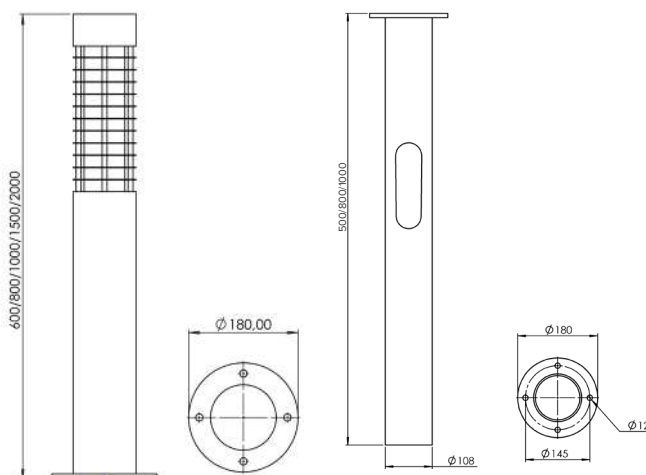

КСС СВЕТИЛЬНИКА	Д
МОЩНОСТЬ, Вт	32
СВЕТОВОЙ ПОТОК, лм	2650
ЦВЕТОВАЯ ТЕМПЕРАТУРА, К	3000/4000/5000
ЭФФЕКТИВНОСТЬ, лм/Вт	83
ИНДЕКС ЦВЕТОПЕРЕДАЧИ, RA	80
СТЕПЕНЬ ЗАЩИТЫ	IP65
ГАБАРИТНЫЕ РАЗМЕРЫ, ДхШхВ	180x180x600/800/1000/1500/2000
МАССА, кг	11,5-21
КЛИМАТИЧЕСКОЕ ИСПОЛНЕНИЕ	У1
ГАРАНТИЯ	5 лет
СРОК СЛУЖБЫ	> 100 000 часов

Светильники из парковой серии создают ощущение комфорта, а также дополняют экспозицию ландшафта территории. Правильное световое решение для парковой зоны позволит сделать ее безопасной. С помощью линейки «D-Park» безликие общественные территории превращаются в комфортные и красивые пешеходные пространства. Мягко освещенные дорожки для пешеходов создают приятную атмосферу в темное время суток. Большой ассортимент линейки открывает широкие возможности их использования.