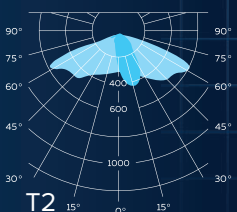

КСС СВЕТИЛЬНИКА	Д/Т2/Т3
МОЩНОСТЬ, ВТ	26x2/37x2/55x2
СВЕТОВОЙ ПОТОК, ЛМ	4420x2/6290x2/9350x2
ЦВЕТОВАЯ ТЕМПЕРАТУРА, К	3000/4000/5000
ЭФФЕКТИВНОСТЬ, ЛМ/Вт	170
ИНДЕКС ЦВЕТОПЕРЕДАЧИ, RA	70
СТЕПЕНЬ ЗАЩИТЫ	IP65
ГАБАРИТНЫЕ РАЗМЕРЫ, ДхШхВ	1400x270x3000/4000/5000/6000
МАССА, КГ	46-84
КЛИМАТИЧЕСКОЕ ИСПОЛНЕНИЕ	У1
ГАРАНТИЯ	5 лет
СРОК СЛУЖБЫ	> 100 000 часов