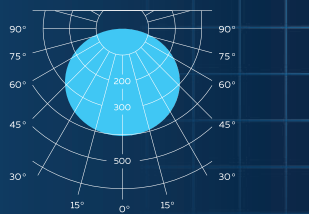

КСС СВЕТИЛЬНИКА	Д
МОЩНОСТЬ, Вт	10
СВЕТОВОЙ ПОТОК, ЛМ	1190
ЦВЕТОВАЯ ТЕМПЕРАТУРА, К	3000/4000/5000
ЭФФЕКТИВНОСТЬ, ЛМ/Вт	119
ИНДЕКС ЦВЕТОПЕРЕДАЧИ, RA	80
СТЕПЕНЬ ЗАЩИТЫ	IP65
ГАБАРИТНЫЕ РАЗМЕРЫ, ДхШхВ	100x100x404
МАССА, КГ	3
КЛИМАТИЧЕСКОЕ ИСПОЛНЕНИЕ	У1
ГАРАНТИЯ	5 лет
СРОК СЛУЖБЫ	> 100 000 часов