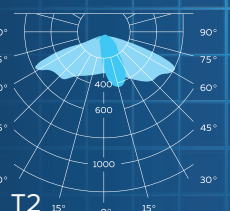

КСС СВЕТИЛЬНИКА	Д/Т2/Т3
МОЩНОСТЬ, ВТ	26x2/37x2/55x2
СВЕТОВОЙ ПОТОК, ЛМ	4420/6290/9350
ЦВЕТОВАЯ ТЕМПЕРАТУРА, К	3000/4000/5000
ЭФФЕКТИВНОСТЬ, ЛМ/ВТ	170
ИНДЕКС ЦВЕТОПЕРЕДАЧИ, RA	70
СТЕПЕНЬ ЗАЩИТЫ	IP65
ГАБАРИТНЫЕ РАЗМЕРЫ, ДхШхВ	1480x270x4000/5000/6000
МАССА, КГ	70-96
КЛИМАТИЧЕСКОЕ ИСПОЛНЕНИЕ	У1
ГАРАНТИЯ	5 лет
СРОК СЛУЖБЫ	> 100 000 часов