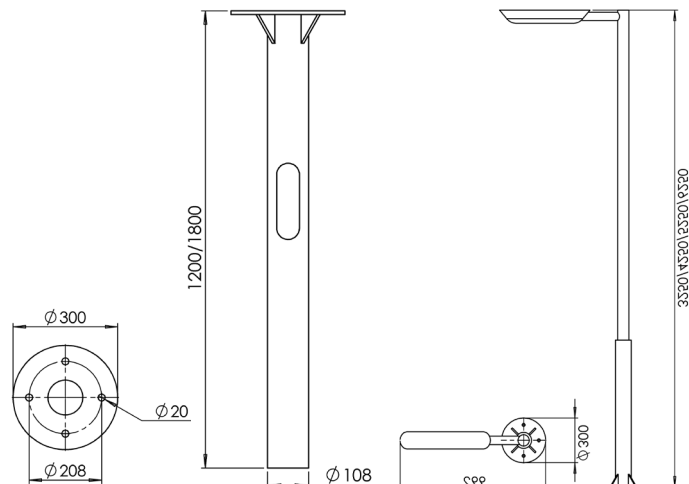

Светильники из парковой серии создают ощущение комфорта, а также дополняют экспозицию ландшафта территории. Правильное световое решение для парковой зоны позволит сделать ее безопасной. С помощью линейки «D-Park» безликие общественные территории превращаются в комфортные и красивые пешеходные пространства. Мягко освещенные дорожки для пешеходов создают приятную атмосферу в темное время суток. Большой ассортимент линейки открывает широкие возможности их использования.