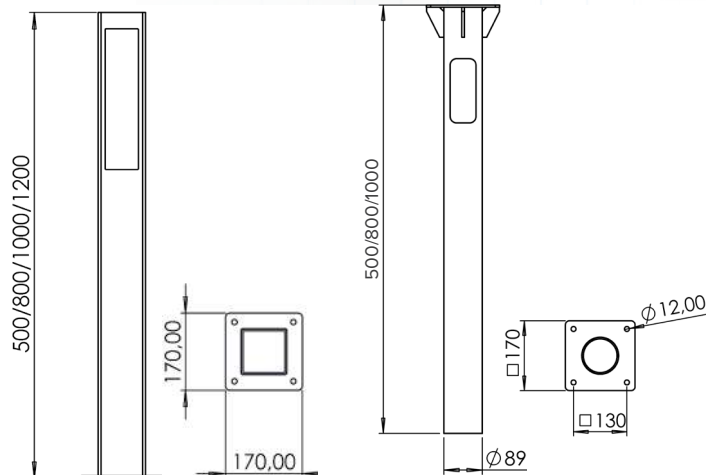

Светильники из парковой серии создают ощущение комфорта, а также дополняют экспозицию ландшафта территории. Правильное световое решение для парковой зоны позволит сделать ее безопасной. С помощью линейки «D-Park» безликие общественные территории превращаются в комфортные и красивые пешеходные пространства. Мягко освещенные дорожки для пешеходов создают приятную атмосферу в темное время суток. Большой ассортимент линейки открывает широкие возможности их использования.