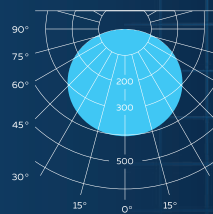

КСС СВЕТИЛЬНИКА	Д
МОЩНОСТЬ, Вт	25
СВЕТОВОЙ ПОТОК, лм	3500
ЦВЕТОВАЯ ТЕМПЕРАТУРА, К	3000/4000/5000
ЭФФЕКТИВНОСТЬ, лм/Вт	140
ИНДЕКС ЦВЕТОПЕРЕДАЧИ, RA	80
СТЕПЕНЬ ЗАЩИТЫ	IP65
ГАБАРИТНЫЕ РАЗМЕРЫ, ДхШхВ	300x170x600/800/1000
МАССА, КГ	12,3-18
КЛИМАТИЧЕСКОЕ ИСПОЛНЕНИЕ	У1
ГАРАНТИЯ	5 лет
СРОК СЛУЖБЫ	> 100 000 часов