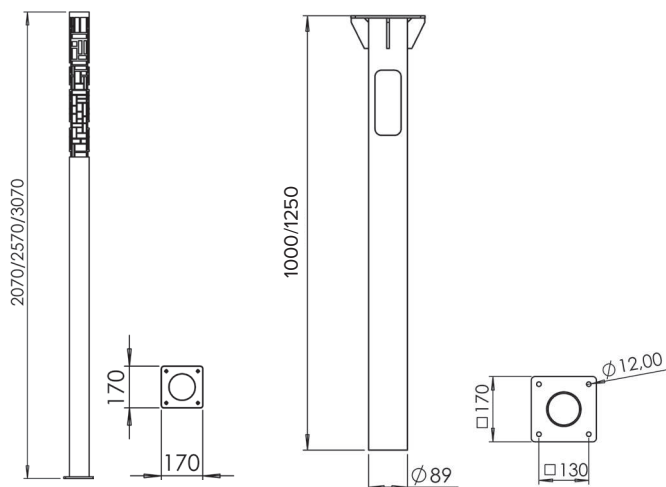

Светильники из парковой серии создают ощущение комфорта, а также дополняют экспозицию ландшафта территории. Правильное световое решение для парковой зоны позволит сделать ее безопасной и экологичной. Серия светильников «D-Park» подойдет для освещения деревьев, подсветки аллеи или газона. Светильники позволяют создать камерную обстановку и безопасность передвижения по дорожкам на ваших дачах, в садах, парках и скверах.