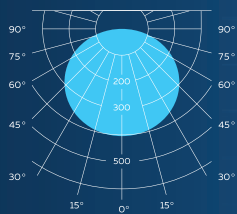

КСС СВЕТИЛЬНИКА	Д
МОЩНОСТЬ, Вт	100
СВЕТОВОЙ ПОТОК, лм	10000
ЦВЕТОВАЯ ТЕМПЕРАТУРА, К	3000/4000/5000
ЭФФЕКТИВНОСТЬ, лм/Вт	100
ИНДЕКС ЦВЕТОПЕРЕДАЧИ, RA	80
СТЕПЕНЬ ЗАЩИТЫ	IP65
ГАБАРИТНЫЕ РАЗМЕРЫ, ДхШхВ	690x690x3000/4000/5000
МАССА, КГ	45-63
КЛИМАТИЧЕСКОЕ ИСПОЛНЕНИЕ	У1
ГАРАНТИЯ	5 лет
СРОК СЛУЖБЫ	> 100 000 часов