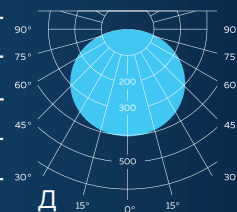

КСС СВЕТИЛЬНИКА	Д/Т2/Т3
МОЩНОСТЬ, ВТ	26x2/37x2/55x2
СВЕТОВОЙ ПОТОК, ЛМ	4420x2/6290x2/9350x2
ЦВЕТОВАЯ ТЕМПЕРАТУРА, К	3000/4000/5000
ЭФФЕКТИВНОСТЬ, ЛМ/Вт	170
ИНДЕКС ЦВЕТОПЕРЕДАЧИ, RA	70
СТЕПЕНЬ ЗАЩИТЫ	IP65
ГАБАРИТНЫЕ РАЗМЕРЫ, ДхШхВ	1400x270x3000/4000/5000/6000
МАССА, КГ	46-84
КЛИМАТИЧЕСКОЕ ИСПОЛНЕНИЕ	У1
ГАРАНТИЯ	5 лет
СРОК СЛУЖБЫ	> 100 000 часов