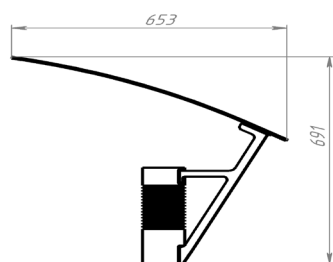

Светильники из парковой серии создают ощущение комфорта, а также дополняют экспозицию ландшафта территории. Правильное световое решение для парковой зоны позволит сделать ее безопасной и экологичной. Серия парковых светильников «D-Mirror» с отражающим светом в алюминиевом корпусе. Создает ощущение комфорта и безопасности, доставляет эстетическое удовольствие. Обеспечивает приятные ассоциации с местом и вызывает желание посетить его снова. Имеет мягкий рассеянный свет и не слепит.