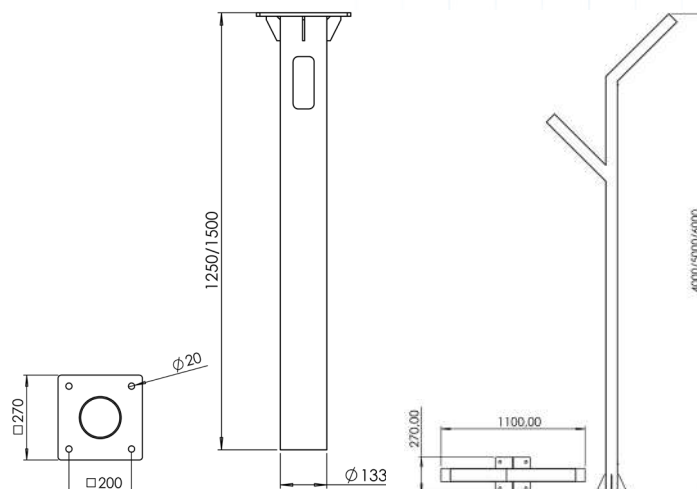

Светильники из парковой серии создают ощущение комфорта, а также дополняют экспозицию ландшафта территории. Правильное световое решение для парковой зоны позволит сделать ее безопасной. С помощью линейки «D-Park» близкие общественные территории превращаются в комфортные и красивые пешеходные пространства. Мягко освещенные дорожки для пешеходов создают приятную атмосферу в темное время суток. Большой ассортимент линейки открывает широкие возможности их использования.