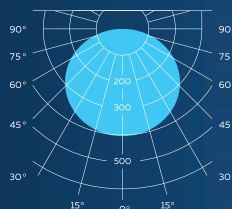

КСС СВЕТИЛЬНИКА	Д
МОЩНОСТЬ, Вт	50
СВЕТОВОЙ ПОТОК, лм	6280
ЦВЕТОВАЯ ТЕМПЕРАТУРА, К	3000/4000/5000
ЭФФЕКТИВНОСТЬ, лм/Вт	125
ИНДЕКС ЦВЕТОПЕРЕДАЧИ, RA	80
СТЕПЕНЬ ЗАЩИТЫ	IP65
ГАБАРИТНЫЕ РАЗМЕРЫ, ДхШхВ	400x400x600/800/1000
МАССА, КГ	18,2-26,6
КЛИМАТИЧЕСКОЕ ИСПОЛНЕНИЕ	У1
ГАРАНТИЯ	5 лет
СРОК СЛУЖБЫ	> 100 000 часов