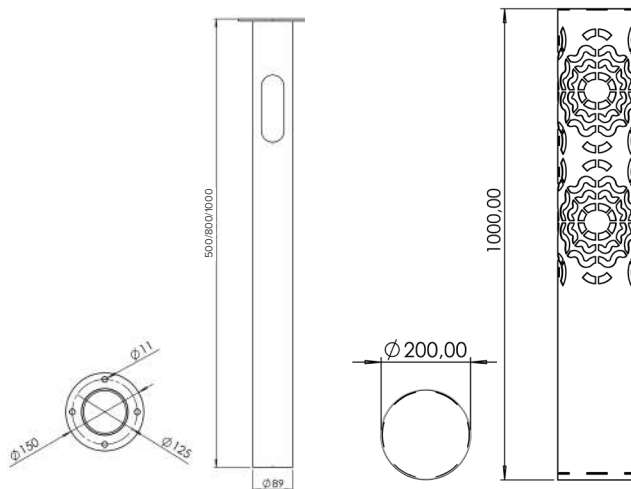

Светильники из парковой серии создают ощущение комфорта, а также дополняют экспозицию ландшафта территории. Правильное световое решение для парковой зоны позволит сделать ее безопасной и экологичной. Серия светильников «D-Park» подойдет для освещения деревьев, подсветки аллеи или газона. Светильники позволяют создать камерную обстановку и безопасность передвижения по дорожкам на ваших дачах, в садах, парках и скверах.