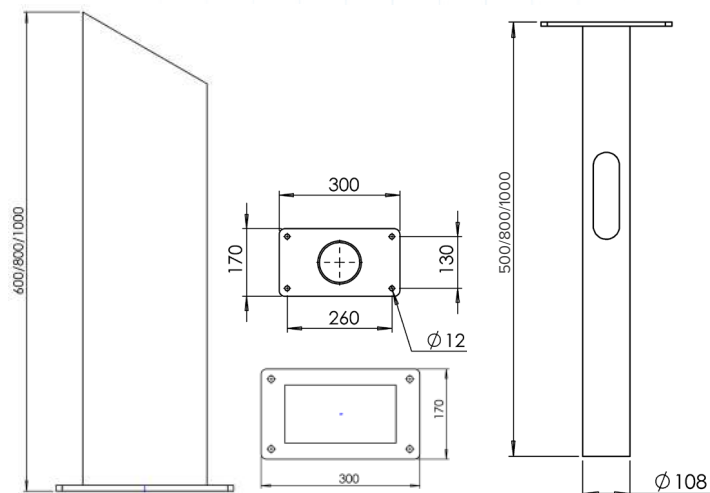

Светильники из парковой серии создают ощущение комфорта, а также дополняют экспозицию ландшафта территории. Правильное световое решение для парковой зоны позволит сделать ее безопасной. С помощью линейки «D-Park» безликие общественные территории превращаются в комфортные и красивые пешеходные пространства. Мягко освещенные дорожки для пешеходов создают приятную атмосферу в темное время суток. Большой ассортимент линейки открывает широкие возможности их использования.