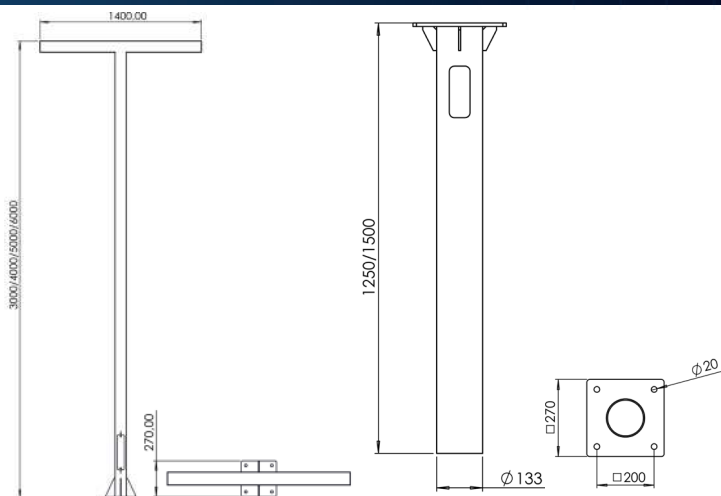

КСС СВЕТИЛЬНИКА	Д/Т2/Т3
МОЩНОСТЬ, ВТ	26x2/37x2/55x2
СВЕТОВОЙ ПОТОК, ЛМ	4420x2/6290x2/9350x2
ЦВЕТОВАЯ ТЕМПЕРАТУРА, К	3000/4000/5000
ЭФФЕКТИВНОСТЬ, ЛМ/Вт	170
ИНДЕКС ЦВЕТОПЕРЕДАЧИ, RA	70
СТЕПЕНЬ ЗАЩИТЫ	IP65
ГАБАРИТНЫЕ РАЗМЕРЫ, ДхШхВ	1400x270x3000/4000/5000/6000
МАССА, КГ	46-84
КЛИМАТИЧЕСКОЕ ИСПОЛНЕНИЕ	У1
ГАРАНТИЯ	5 лет
СРОК СЛУЖБЫ	> 100 000 часов

Светильники из парковой серии создают ощущение комфорта, а также дополняют экспозицию ландшафта территории. Правильное световое решение для парковой зоны позволит сделать ее безопасной. С помощью линейки «D-Park» безликие общественные территории превращаются в комфортные и красивые пешеходные пространства. Мягко освещенные дорожки для пешеходов создают приятную атмосферу в темное время суток. Большой ассортимент линейки открывает широкие возможности их использования.