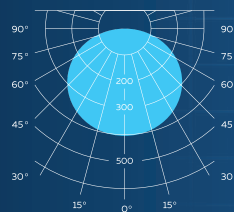

КСС СВЕТИЛЬНИКА	Д
МОЩНОСТЬ, Вт	50
СВЕТОВОЙ ПОТОК, ЛМ	6720
ЦВЕТОВАЯ ТЕМПЕРАТУРА, К	3000/4000/5000
ЭФФЕКТИВНОСТЬ, ЛМ/Вт	135
ИНДЕКС ЦВЕТОПЕРЕДАЧИ, RA	80
СТЕПЕНЬ ЗАЩИТЫ	IP65
ГАБАРИТНЫЕ РАЗМЕРЫ, ДхШхВ	500x500x3860/4860/5860/6860
МАССА, КГ	60,2-87,8
КЛИМАТИЧЕСКОЕ ИСПОЛНЕНИЕ	У1
ГАРАНТИЯ	5 лет
СРОК СЛУЖБЫ	> 100 000 часов