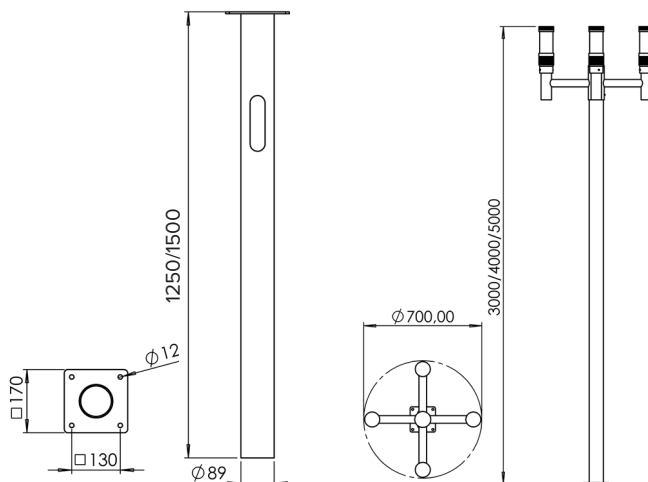

Светильники из парковой серии создают ощущение комфорта, а также дополняют экспозицию ландшафта территории. Правильное световое решение для парковой зоны позволит сделать ее безопасной. С помощью линейки «D-Park» безликие общественные территории превращаются в комфортные и красивые пешеходные пространства. Мягко освещенные дорожки для пешеходов создают приятную атмосферу в темное время суток. Большой ассортимент линейки открывает широкие возможности их использования.