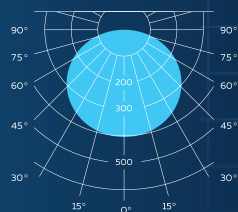

КСС СВЕТИЛЬНИКА	Д
МОЩНОСТЬ, Вт	40/60
СВЕТОВОЙ ПОТОК, лм	2608/3890
ЦВЕТОВАЯ ТЕМПЕРАТУРА, К	3000/4000/5000
ЭФФЕКТИВНОСТЬ, лм/Вт	65
ИНДЕКС ЦВЕТОПЕРЕДАЧИ, RA	80
СТЕПЕНЬ ЗАЩИТЫ	IP65
ГАБАРИТНЫЕ РАЗМЕРЫ, ДхШхВ	653х580х691
МАССА, кг	10
КЛИМАТИЧЕСКОЕ ИСПОЛНЕНИЕ	У1
ГАРАНТИЯ	5 лет
СРОК СЛУЖБЫ	> 100 000 часов