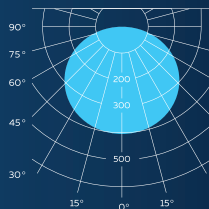

D-PARK COLUMN A

КСС СВЕТИЛЬНИКА	Д
МОЩНОСТЬ, Вт	40
СВЕТОВОЙ ПОТОК, ЛМ	4000
ЦВЕТОВАЯ ТЕМПЕРАТУРА, К	3000/4000/5000
ЭФФЕКТИВНОСТЬ, ЛМ/Вт	100
ИНДЕКС ЦВЕТОПЕРЕДАЧИ, RA	80
СТЕПЕНЬ ЗАЩИТЫ	IP65
ГАБАРИТНЫЕ РАЗМЕРЫ, ДхШхВ	250x250x1500/2000/3000
МАССА, КГ	19-45
КЛИМАТИЧЕСКОЕ ИСПОЛНЕНИЕ	У1
ГАРАНТИЯ	5 лет
СРОК СЛУЖБЫ	> 100 000 часов

D-PARK COLUMN B

КСС СВЕТИЛЬНИКА	Д
МОЩНОСТЬ, Вт	40
СВЕТОВОЙ ПОТОК, ЛМ	4000
ЦВЕТОВАЯ ТЕМПЕРАТУРА, К	3000/4000/5000
ЭФФЕКТИВНОСТЬ, ЛМ/Вт	100
ИНДЕКС ЦВЕТОПЕРЕДАЧИ, RA	80
СТЕПЕНЬ ЗАЩИТЫ	IP65
ГАБАРИТНЫЕ РАЗМЕРЫ, ДхШхВ	170x170x2070/2570/3070
МАССА, КГ	9-29
КЛИМАТИЧЕСКОЕ ИСПОЛНЕНИЕ	У1
ГАРАНТИЯ	5 лет
СРОК СЛУЖБЫ	> 100 000 часов

D-PARK COLUMN C

КСС СВЕТИЛЬНИКА	Д
МОЩНОСТЬ, ВТ	20
СВЕТОВОЙ ПОТОК, ЛМ	2000
ЦВЕТОВАЯ ТЕМПЕРАТУРА, К	3000/4000/5000
ЭФФЕКТИВНОСТЬ, ЛМ/ВТ	100
ИНДЕКС ЦВЕТОПЕРЕДАЧИ, RA	80
СТЕПЕНЬ ЗАЩИТЫ	IP65
ГАБАРИТНЫЕ РАЗМЕРЫ, ДхШхВ	150x150x500/800/1000/1200
МАССА, КГ	3-8
КЛИМАТИЧЕСКОЕ ИСПОЛНЕНИЕ	У1
ГАРАНТИЯ	5 лет
СРОК СЛУЖБЫ	> 100 000 часов

D-PARK COLUMN D

КСС СВЕТИЛЬНИКА	Д
МОЩНОСТЬ, Вт	25
СВЕТОВОЙ ПОТОК, лм	2500
ЦВЕТОВАЯ ТЕМПЕРАТУРА, К	3000/4000/5000
ЭФФЕКТИВНОСТЬ, лм/Вт	100
ИНДЕКС ЦВЕТОПЕРЕДАЧИ, RA	80
СТЕПЕНЬ ЗАЩИТЫ	IP65
ГАБАРИТНЫЕ РАЗМЕРЫ, ДхШхВ	180x180x800/1000/1200
МАССА, КГ	8,2-10,8
КЛИМАТИЧЕСКОЕ ИСПОЛНЕНИЕ	У1
ГАРАНТИЯ	5 лет
СРОК СЛУЖБЫ	> 100 000 часов