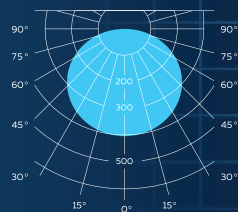

КСС СВЕТИЛЬНИКА	Д
МОЩНОСТЬ, Вт	35
СВЕТОВОЙ ПОТОК, лм	3050
ЦВЕТОВАЯ ТЕМПЕРАТУРА, К	3000/4000/5000
ЭФФЕКТИВНОСТЬ, лм/Вт	87
ИНДЕКС ЦВЕТОПЕРЕДАЧИ, RA	80
СТЕПЕНЬ ЗАЩИТЫ	IP65
ГАБАРИТНЫЕ РАЗМЕРЫ, ДхШхВ	300x300x3600/4600/5600/6600
МАССА, кг	47,8-75,4
КЛИМАТИЧЕСКОЕ ИСПОЛНЕНИЕ	У1
ГАРАНТИЯ	5 лет
СРОК СЛУЖБЫ	> 100 000 часов