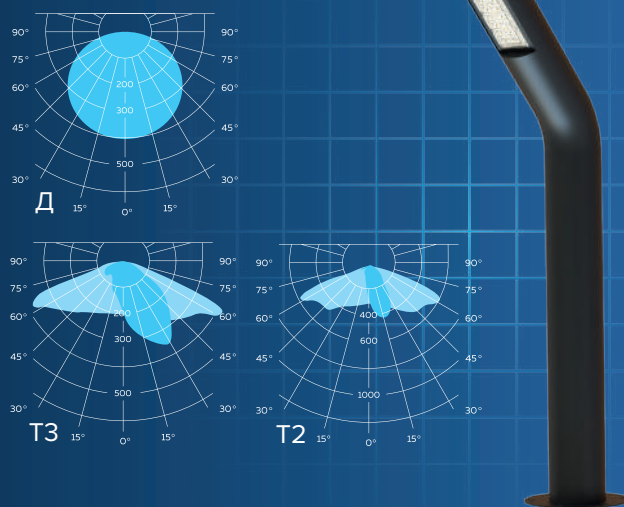

КСС СВЕТИЛЬНИКА	Д/Т2/Т3
МОЩНОСТЬ, Вт	10
СВЕТОВОЙ ПОТОК, лм	1650
ЦВЕТОВАЯ ТЕМПЕРАТУРА, К	3000/4000/5000
ЭФФЕКТИВНОСТЬ, лм/Вт	165
ИНДЕКС ЦВЕТОПЕРЕДАЧИ, RA	70
СТЕПЕНЬ ЗАЩИТЫ	IP65
ГАБАРИТНЫЕ РАЗМЕРЫ, ДхШхВ	840x270x3000/4000/5000/6000
МАССА, кг	8
КЛИМАТИЧЕСКОЕ ИСПОЛНЕНИЕ	У1
ГАРАНТИЯ	5 лет
СРОК СЛУЖБЫ	> 100 000 часов