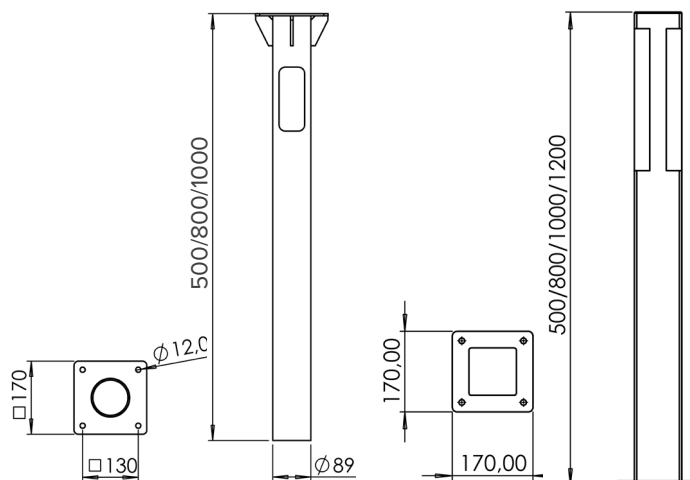

Светильники из парковой серии создают ощущение комфорта, а также дополняют экспозицию ландшафта территории. Правильное световое решение для парковой зоны позволит сделать ее безопасной. С помощью линейки «D-Park» безликие общественные территории превращаются в комфортные и красивые пешеходные пространства. Мягко освещенные дорожки для пешеходов создают приятную атмосферу в темное время суток. Большой ассортимент линейки открывает широкие возможности их использования.