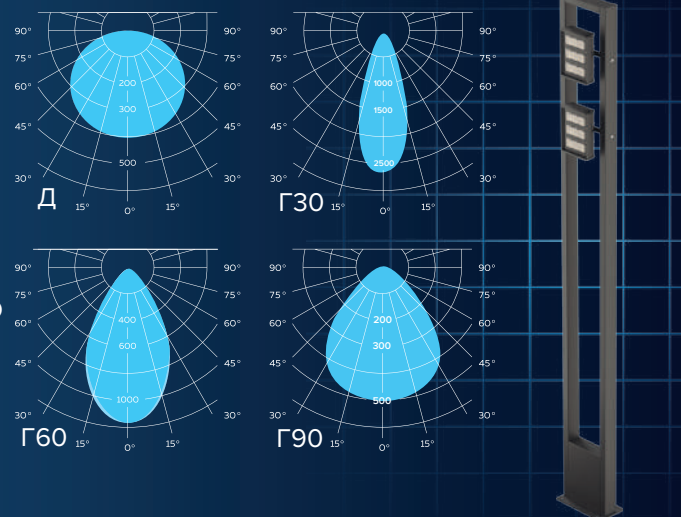

КСС СВЕТИЛЬНИКА	Д, Г30, Г60, Г90
МОЩНОСТЬ, ВТ	35x2/51x2/70x2/88x2/105x2
СВЕТОВОЙ ПОТОК, ЛМ	5950x2/8670x2/11900x2/14960x2/17850x2
ЦВЕТОВАЯ ТЕМПЕРАТУРА, К	3000/4000/5000
ЭФФЕКТИВНОСТЬ, ЛМ/ВТ	170
ИНДЕКС ЦВЕТОПЕРЕДАЧИ, RA	70
СТЕПЕНЬ ЗАЩИТЫ	IP67
ГАБАРИТНЫЕ РАЗМЕРЫ, ДхШхВ	425x239x3000/4000/5000/6000
МАССА, КГ	64-106
КЛИМАТИЧЕСКОЕ ИСПОЛНЕНИЕ	У1
ГАРАНТИЯ	5 лет
СРОК СЛУЖБЫ	> 100 000 часов