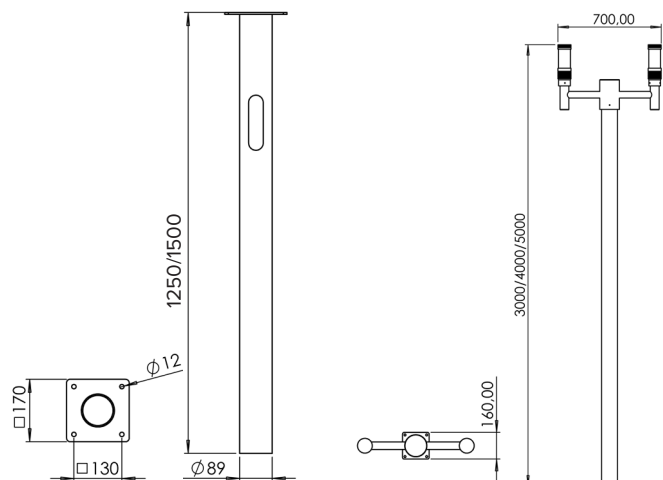

Светильники из парковой серии создают ощущение комфорта, а также дополняют экспозицию ландшафта территории. Правильное световое решение для парковой зоны позволит сделать ее безопасной. С помощью линейки «D-Park» безликие общественные территории превращаются в комфортные и красивые пешеходные пространства. Мягко освещенные дорожки для пешеходов создают приятную атмосферу в темное время суток. Большой ассортимент линейки открывает широкие возможности их использования.