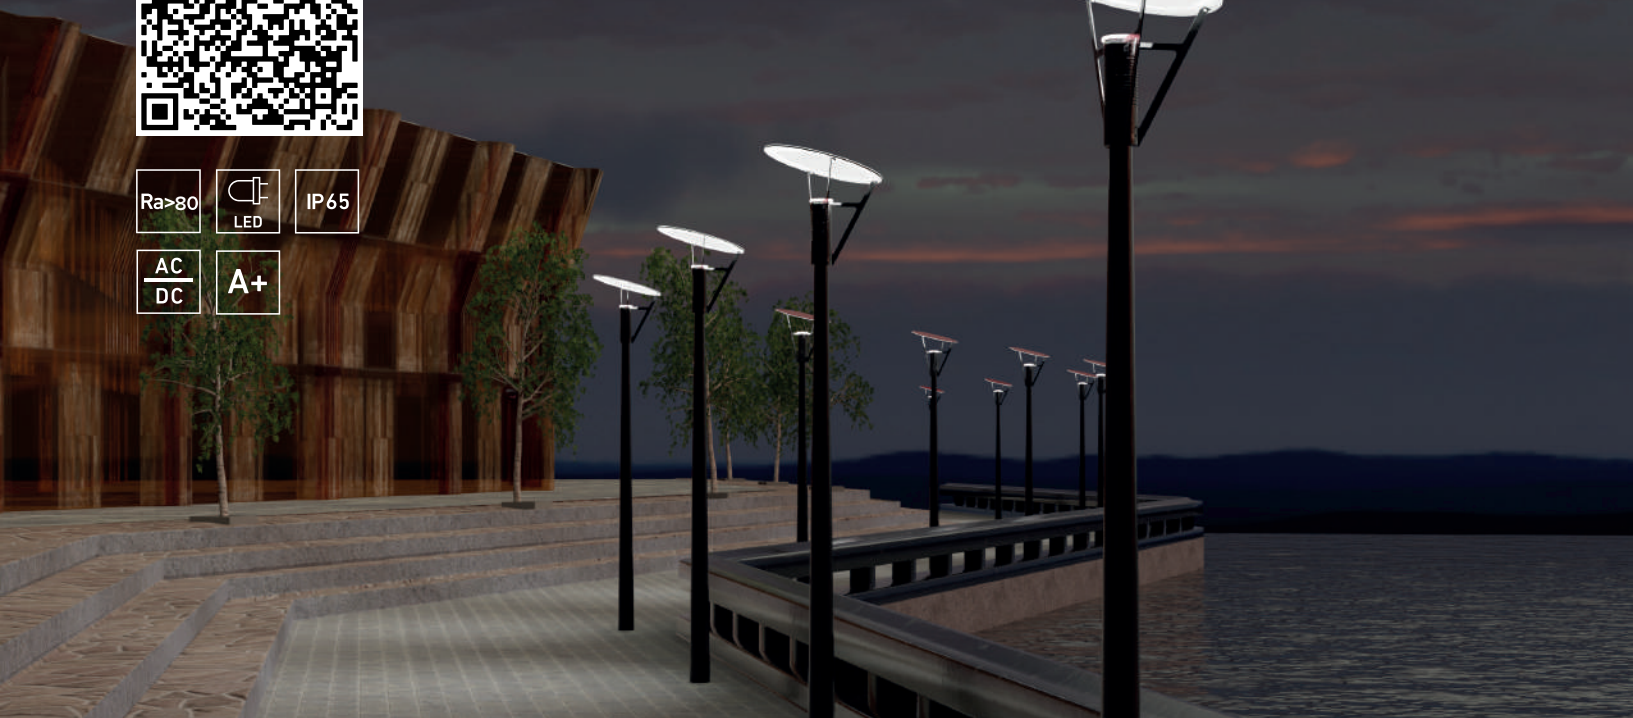

D-MIRROR C

КСС СВЕТИЛЬНИКА	Д
МОЩНОСТЬ, Вт	40/60
СВЕТОВОЙ ПОТОК, лм	2608/3890
ЦВЕТОВАЯ ТЕМПЕРАТУРА, К	3000/4000/5000
ЭФФЕКТИВНОСТЬ, лм/Вт	65
ИНДЕКС ЦВЕТОПЕРЕДАЧИ, RA	80
СТЕПЕНЬ ЗАЩИТЫ	IP65
ГАБАРИТНЫЕ РАЗМЕРЫ, ДхШхВ	582x600x577
МАССА, кг	11
КЛИМАТИЧЕСКОЕ ИСПОЛНЕНИЕ	У1
ГАРАНТИЯ	5 лет
СРОК СЛУЖБЫ	> 100 000 часов